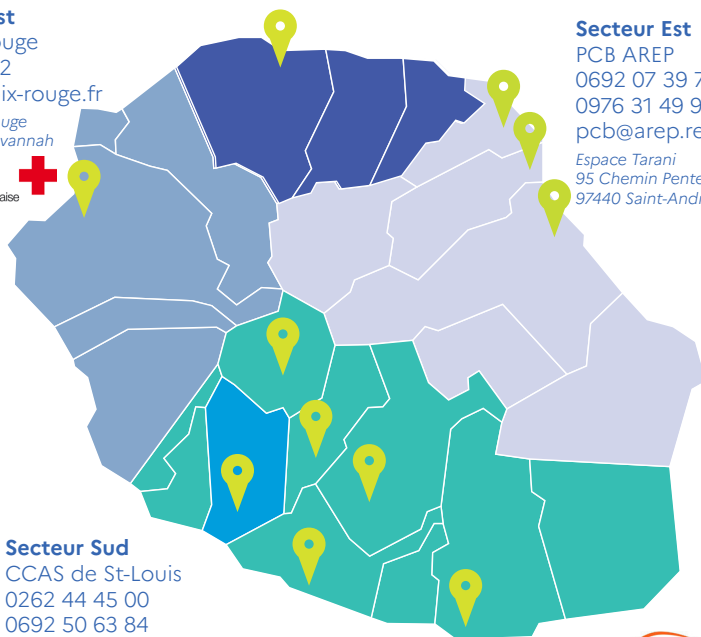

Secteur Nord

PCB Caf
0262 48 87 33
pcb@caf974.caf.fr
2 rue, Jacob de Cordemoy, Le Chaudron
97490 Sainte Clotilde

Secteur Ouest

PCB Croix-Rouge
0692 79 95 72
pcb.974@croix-rouge.fr
Antenne Croix-Rouge
6 Ter Route de Savannah
97460 Saint-Paul

Secteur Est

PCB AREP
0692 07 39 79
0976 31 49 91
pcb@arep.re
Espace Tarani
95 Chemin Pente Sassy
97440 Saint-André

Secteur Sud

CCAS de St-Louis
0262 44 45 00
0692 50 63 84
point-conseil-budget@ccas-stlouis.fr

ACADIS de Pont Neuf - CCAS de Saint Louis
5 rue Victor Hugo
97450 Saint-Louis

Secteur Sud

Association ESF Réunion
0693 21 43 74
pcb@esf-reunion.fr

STRATÉGIE
DE PRÉVENTION ET
DE LUTTE CONTRE
LA PAUVRETÉ