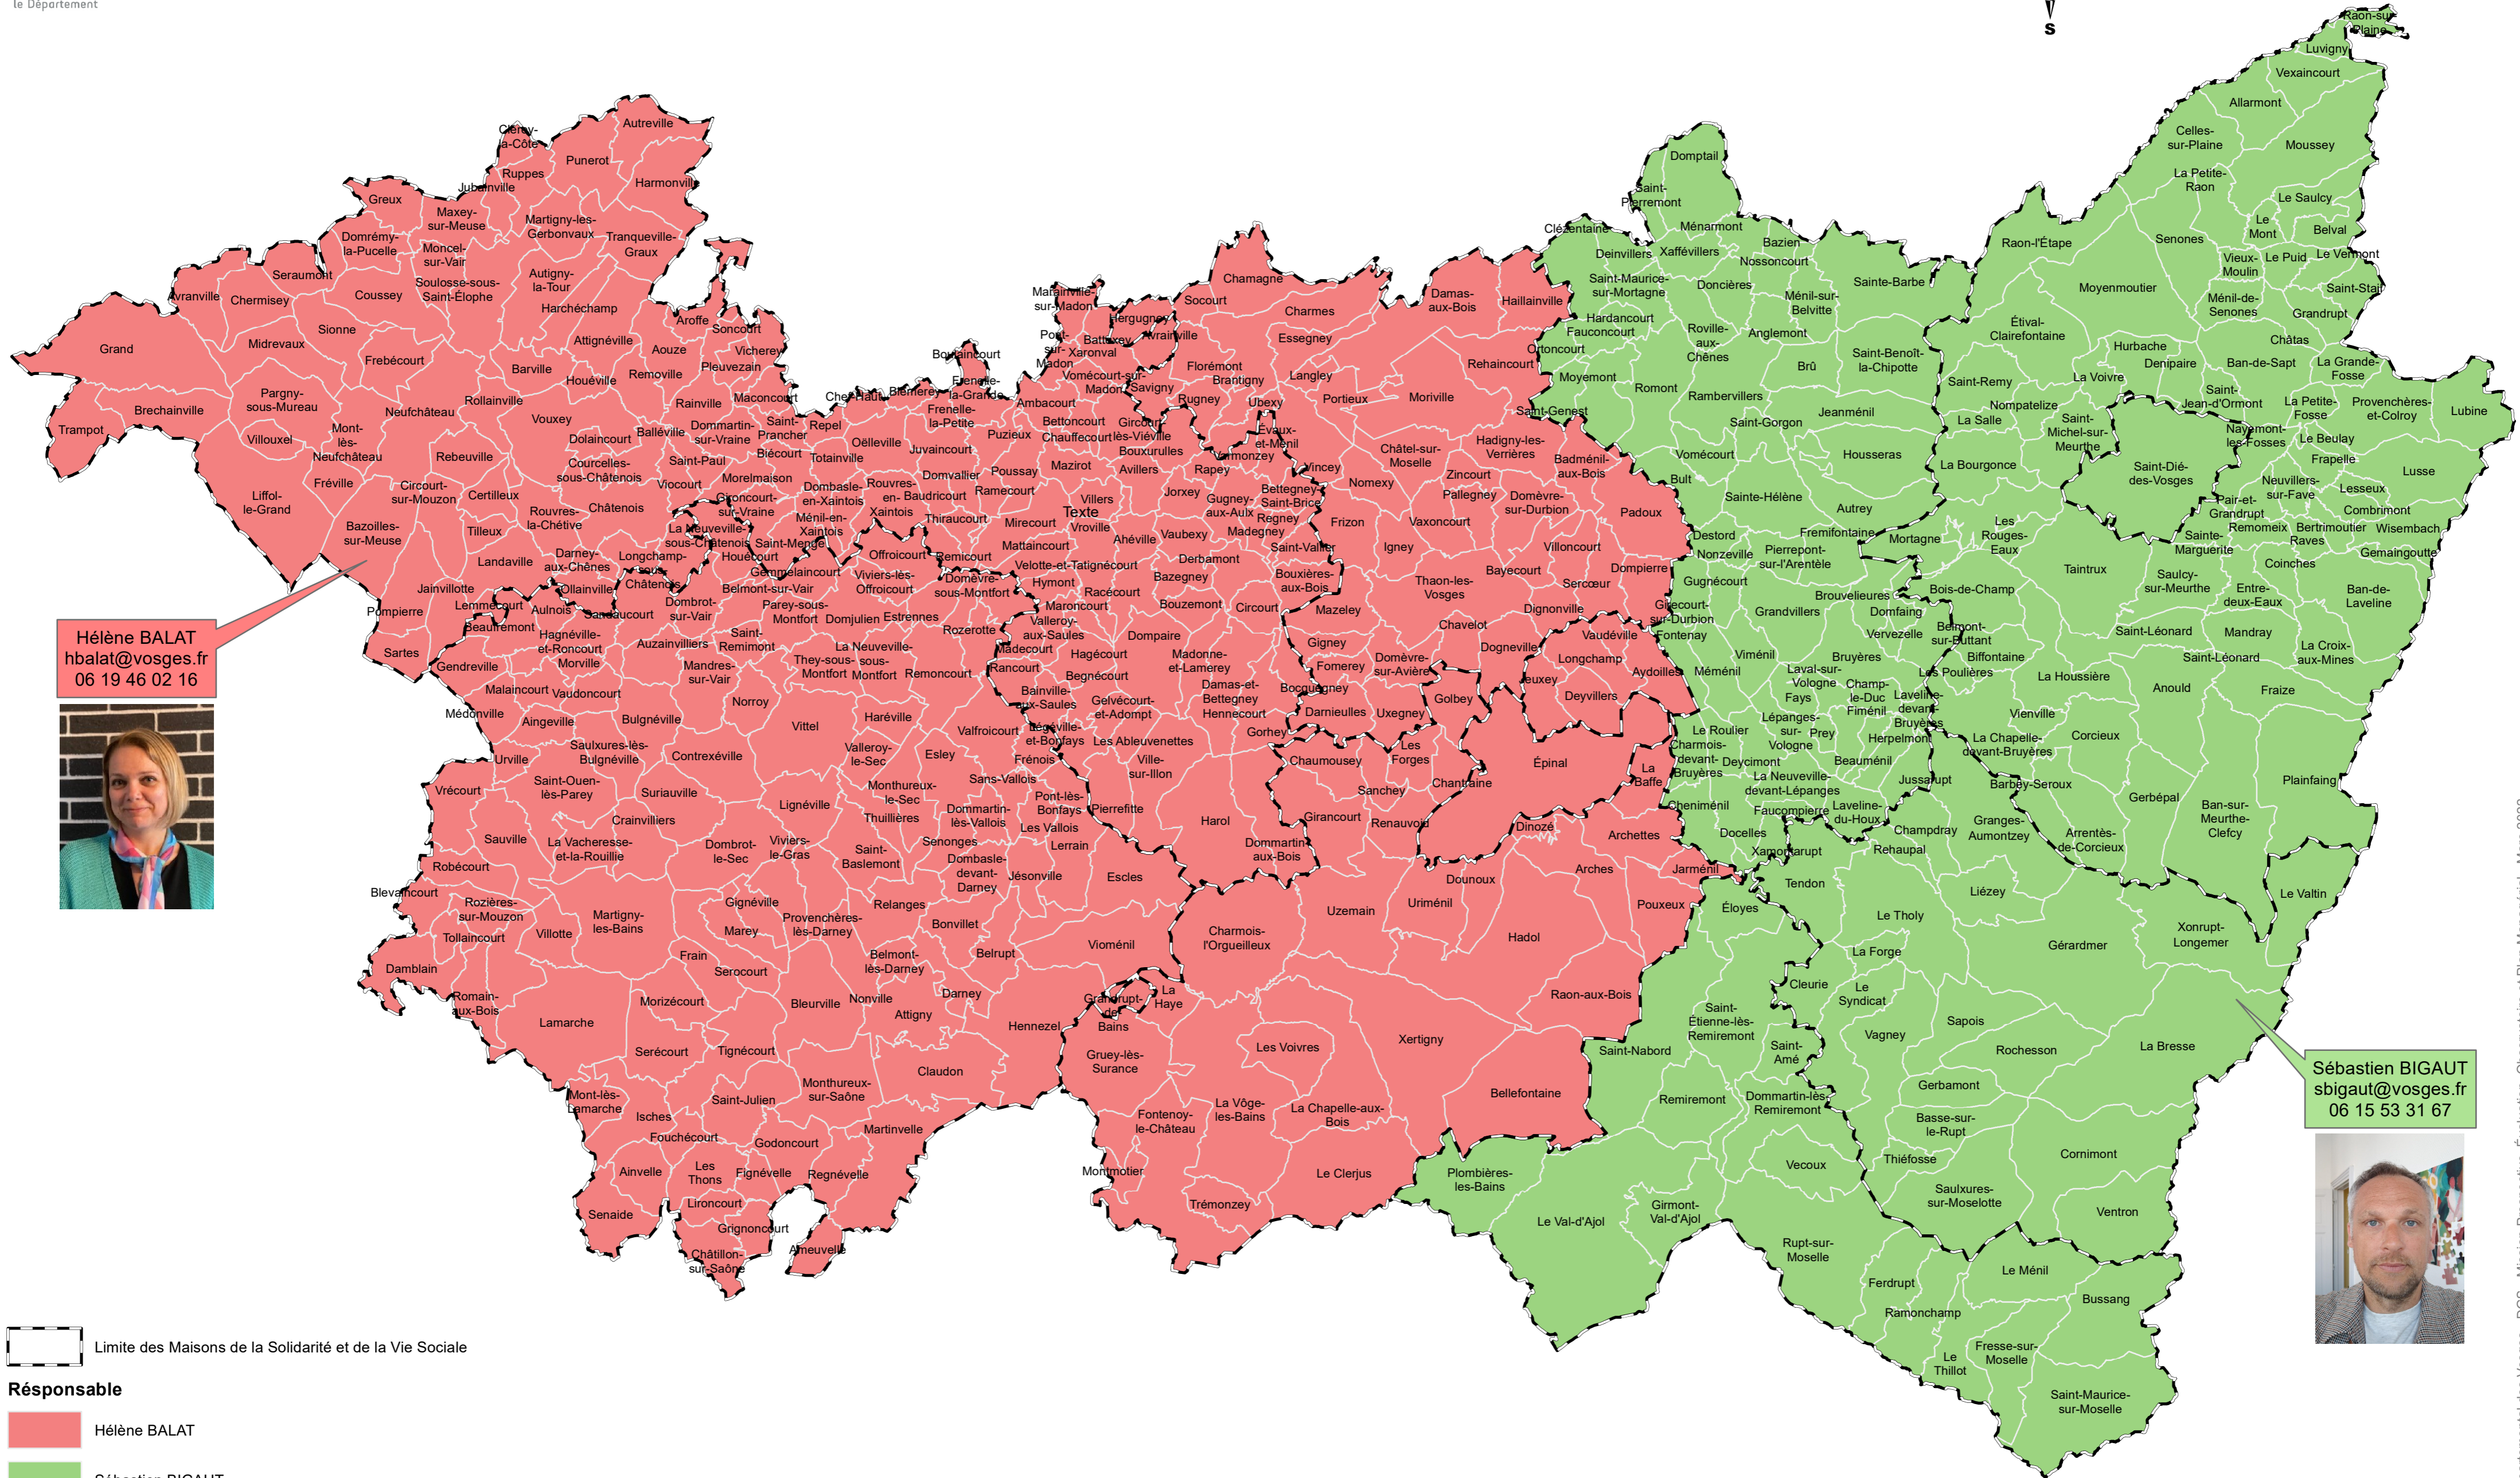

# Le territoire d'intervention des responsables territoriaux d'insertion au 1 avril 2022

**Héléne BALAT**  
hbalat@vosges.fr  
06 19 46 02 16

**Sébastien BIGAUT**  
sbigaut@vosges.fr  
06 15 53 31 67

--- Limite des Maisons de la Solidarité et de la Vie Sociale

**Résponsable**

Héléne BALAT

Sébastien BIGAUT

0 5 10 20 30 km