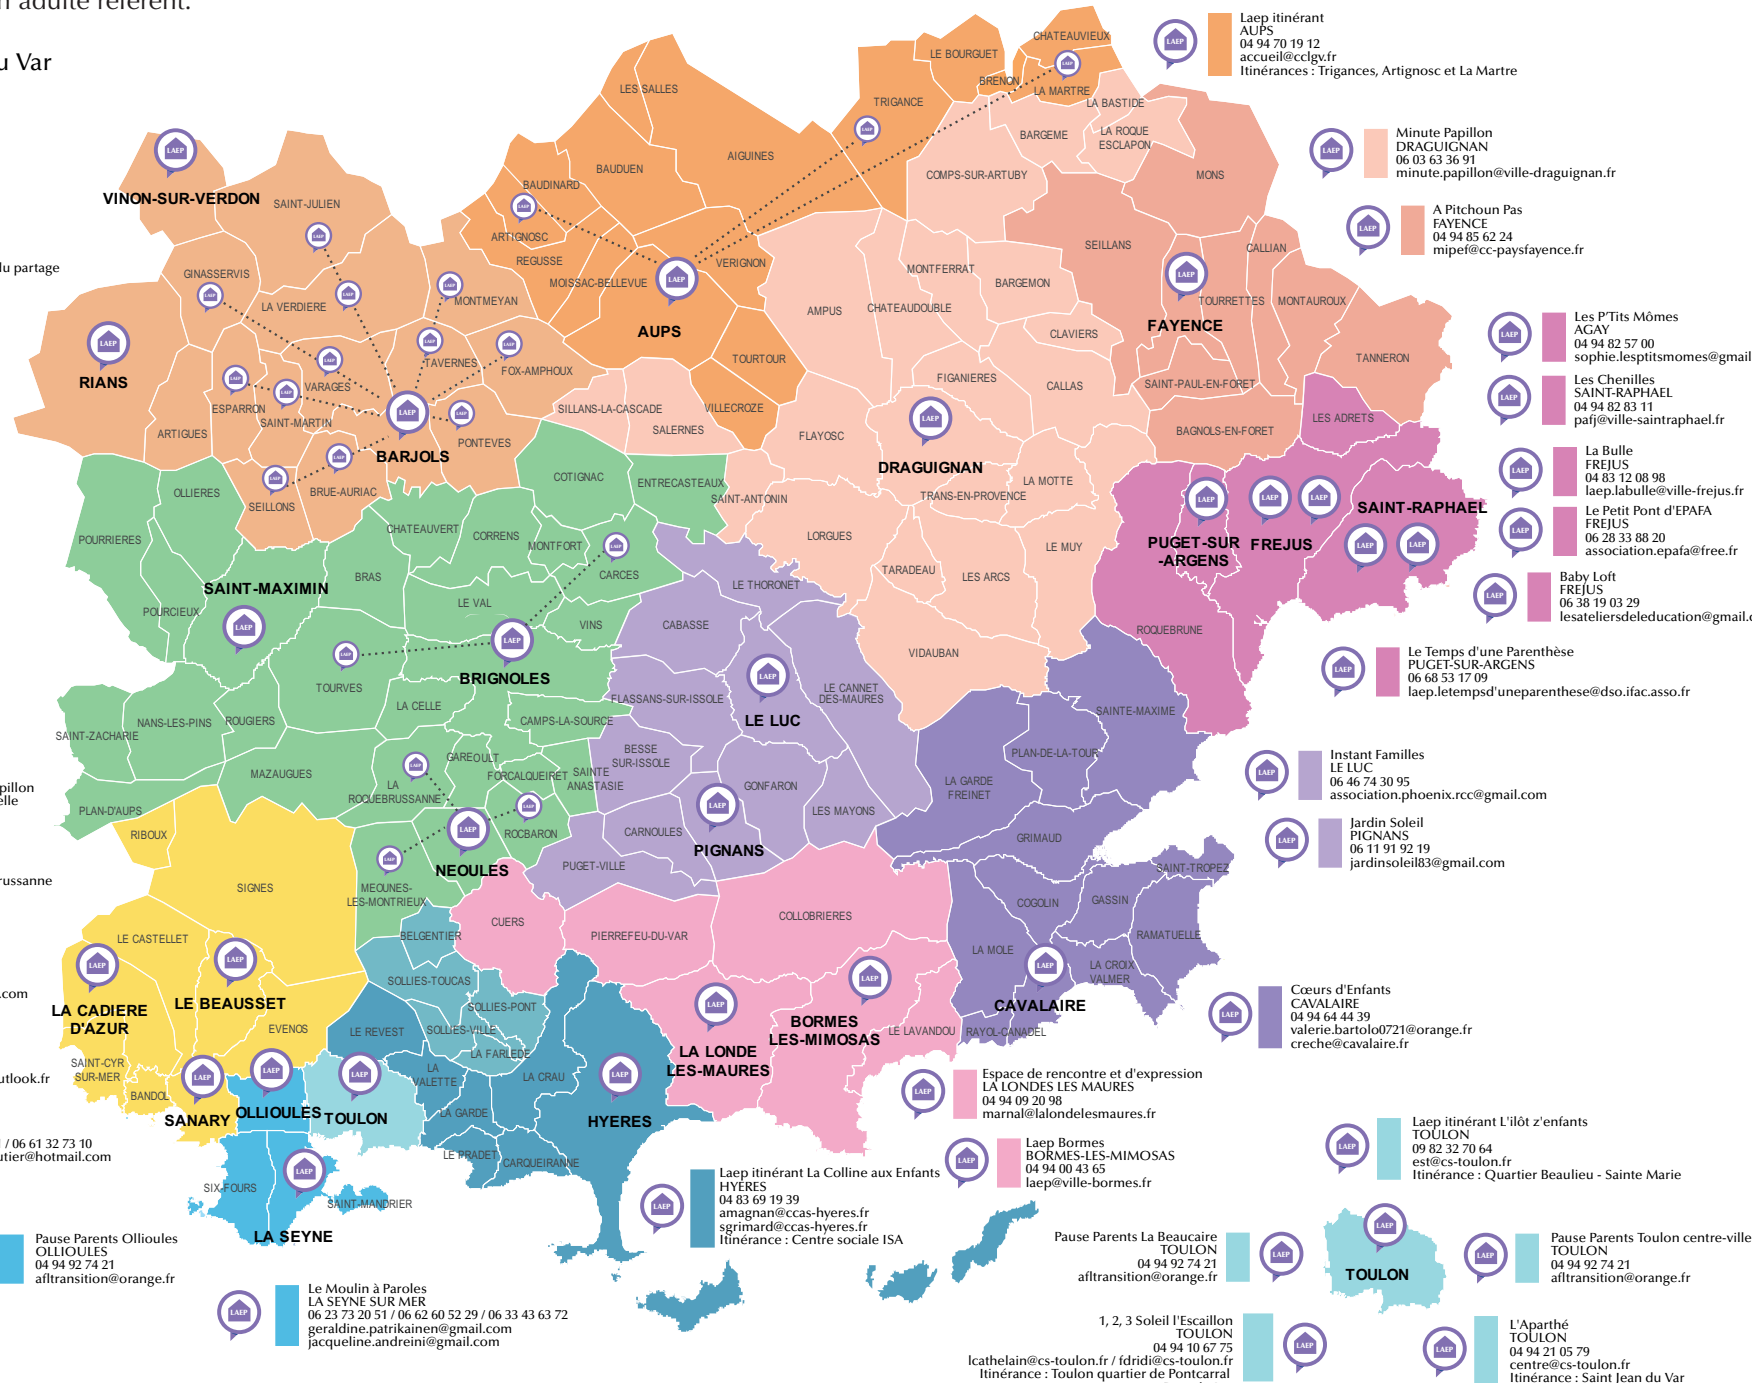

Les lieux d'accueil enfants-parents (LAEP) agréés Caf du Var

Le Laep est un espace convivial qui accueille, de manière libre et sans inscription, de jeunes enfants âgés de moins de six ans accompagnés de leur(s) parent(s) ou d'un adulte référent.

31 LAEP sur le département du Var
Mise à jour : juin 2026

Café Bébé
Centre Social & Culturel La Maison du partage
VINON s/ VERDON
04 92 79 34 62
csc.maisondupartage@orange.fr

Laep Intercommunal itinérant
BARJOLS
laep@provenceverdon.fr
lescabias@provenceverdon.fr
Itinérances : Artigues, Ginasservis, Saint-Julien, La Verdrière, Esparron, Saint Martin, Varages, Tavernes, Montmeyan, Fox-Amphoux, Pontevès, Seillons source d'Argens et Brue-Auriac

Laep Graines de Parents
RIANS
09 50 53 65 12
contact@grainesdepartents.org

L'Appart des familles
Saint-Maximin-La-Sainte-Baume
07 63 16 21 69
contact@lappartdesfamilles.fr

Laep itinérant Les Petites Bretelles
BRIGNOLES
06 07 44 19 81
laep@provenceverte.fr
Itinérances : Tourves et Carcès

Laep itinérant De la Chenille au Papillon
Centre Social & Culturel La Passerelle
NEOULES
07 71 84 13 99
lpvi.direction@orange.fr
lpvi.laep@orange.fr
lpvi.laepa@orange.fr
Itinérances : Méounes, La Roquebrussanne et Rocbaron