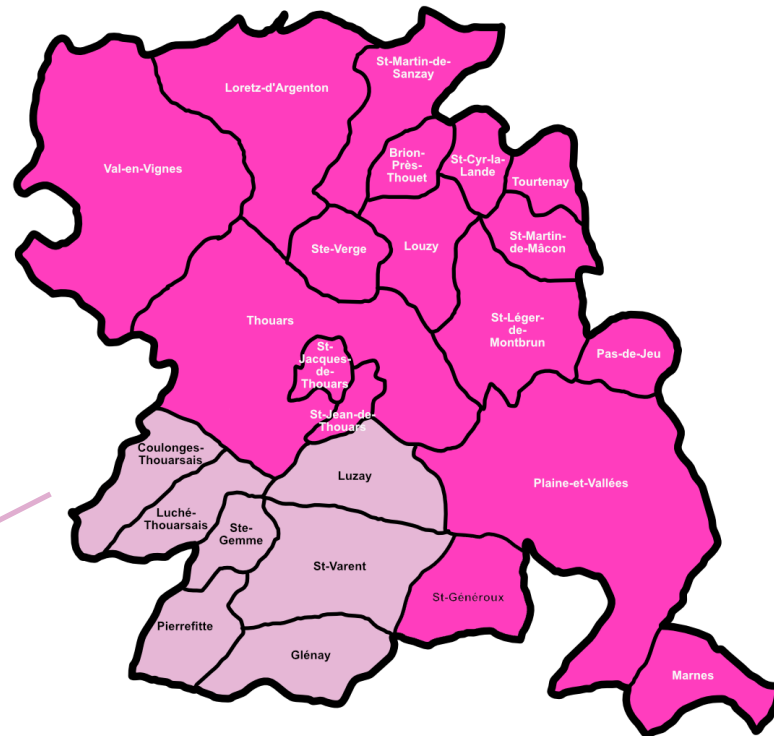

Communauté de communes du Thouarsais

Relais petite enfance - Guichet unique Amalthée

2 rue de la Fontaine à Montais - 79100 THOUARS
rpe@thouars-communaute.fr
05.49.67.97.68

Relais petite enfance du CSC de St Varent

15 place du 14 juillet - 79330 ST VARENT
ram.saintvarent@csc79.org
05.49.67.52.80