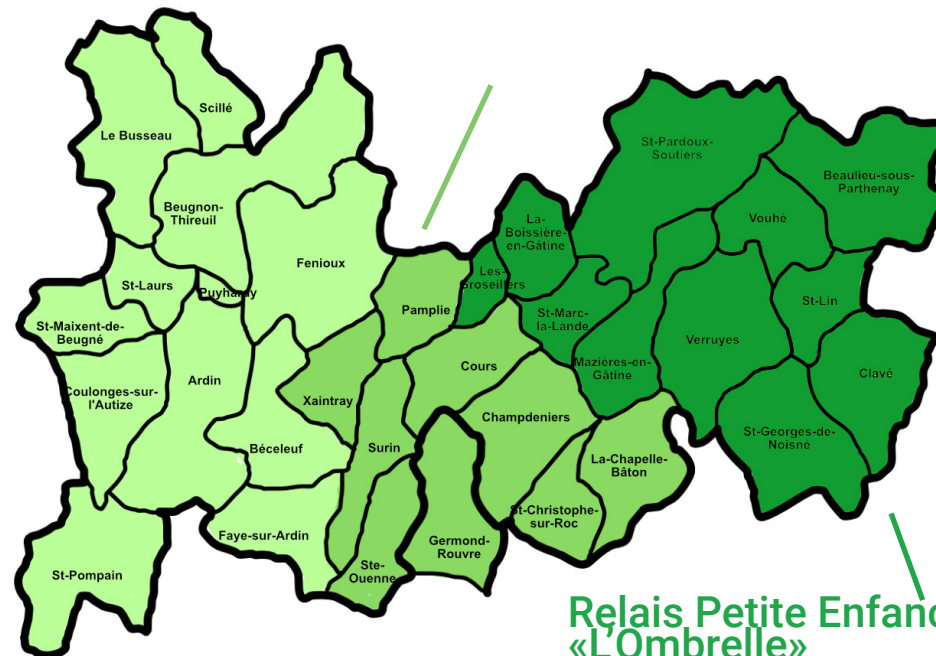

Communauté de communes Val de Gâtine

Relais Petite Enfance

«Les Bootchoos» du CSC Les Unis vers en Val de Gâtine

1 rue du Pré de la Chapelle - 79220 CHAMPDENIERS

rpe.luv@csc79.org

09.77.81.64.50 / 06.73.38.93.51