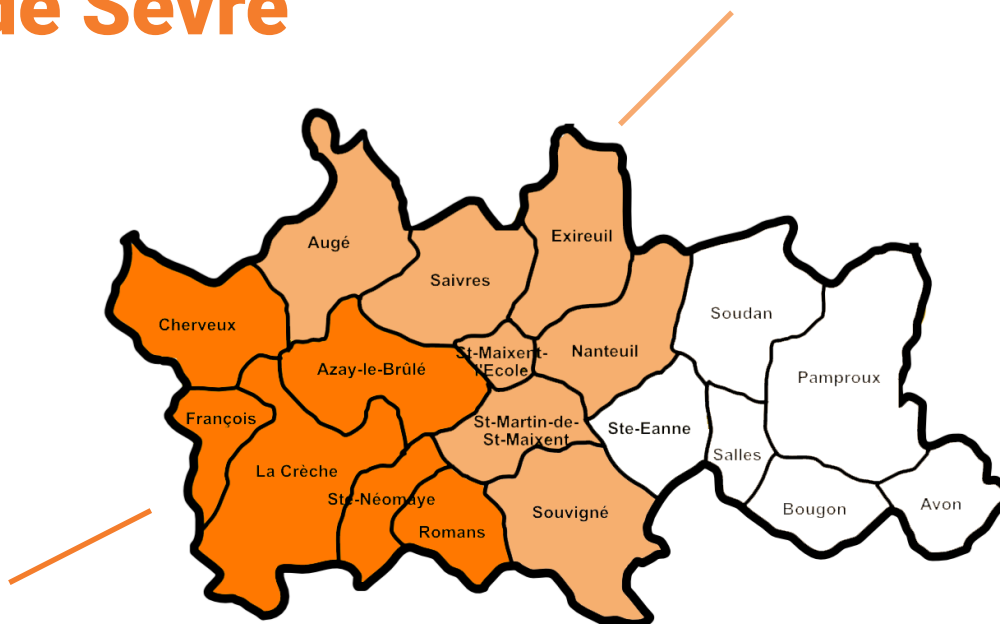

Communauté de communes Haut Val de Sèvre

Relais des Lutins

10, avenue du Général Faucher - 79400 SAINT-MAIXENT-L'ECOLE
lerelaisdeslutins@saint-maixent-lecole.fr
07.86.85.52.96

Relais petite enfance

97, avenue de Paris - 79260 LA CRECHE
rpe@ville-lacreche.fr
06.11.02.75.73