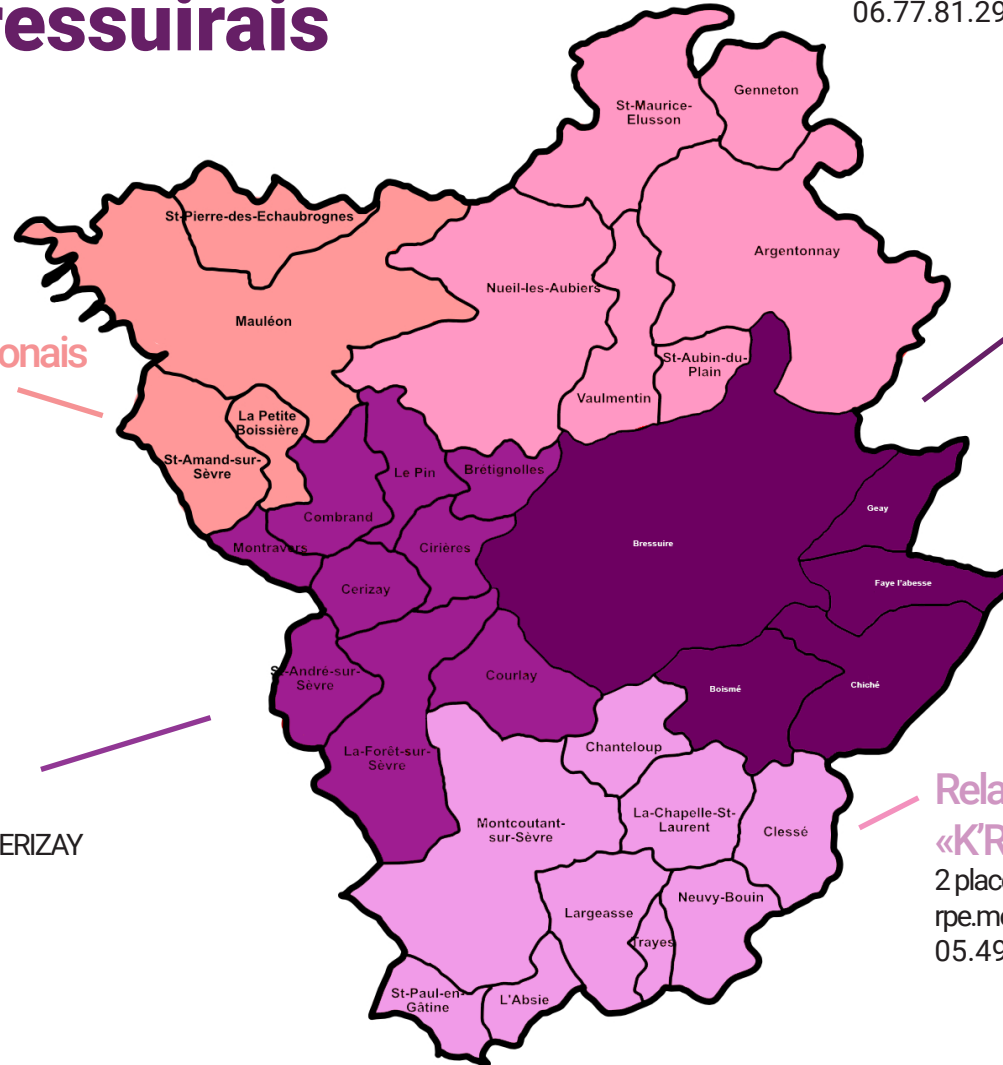

Communauté d'agglomération du Bocage Bressuirais

Relais petite enfance

Nueil les Aubiers / Argentonnay

20 avenue Saint Hubert - 79250 NUEIL LES AUBIERS
10 place Léopold Bergeon - 79150 ARGENTONNAY
afmlla.ram@orange.fr
06.77.81.29.78

Relais petite enfance du CSC du pays Mauléonais

6 Grand' Rue - 79700 MAULEON
relais.mauleonais@csc79.org
05.49.81.86.31

Relais petite enfance «Libellules et papillons»

27 boulevard du Colonel Aubry - 79300 BRESSUIRE
rpe.bressuire@agglo2b.fr
05.49.81.75.75

Relais petite enfance «L'île aux Bambins»

1 espace Jacques Brel - 79140 CERIZAY
rpe.cerizay@agglo2b.fr
05.49.80.15.61

Relais petite enfance «K'RAM'L»

2 place du 11 Novembre - 79320 MONCOUTANT
rpe.moncoutant@agglo2b.fr
05.49.72.02.44 / 06.24.24.40.59