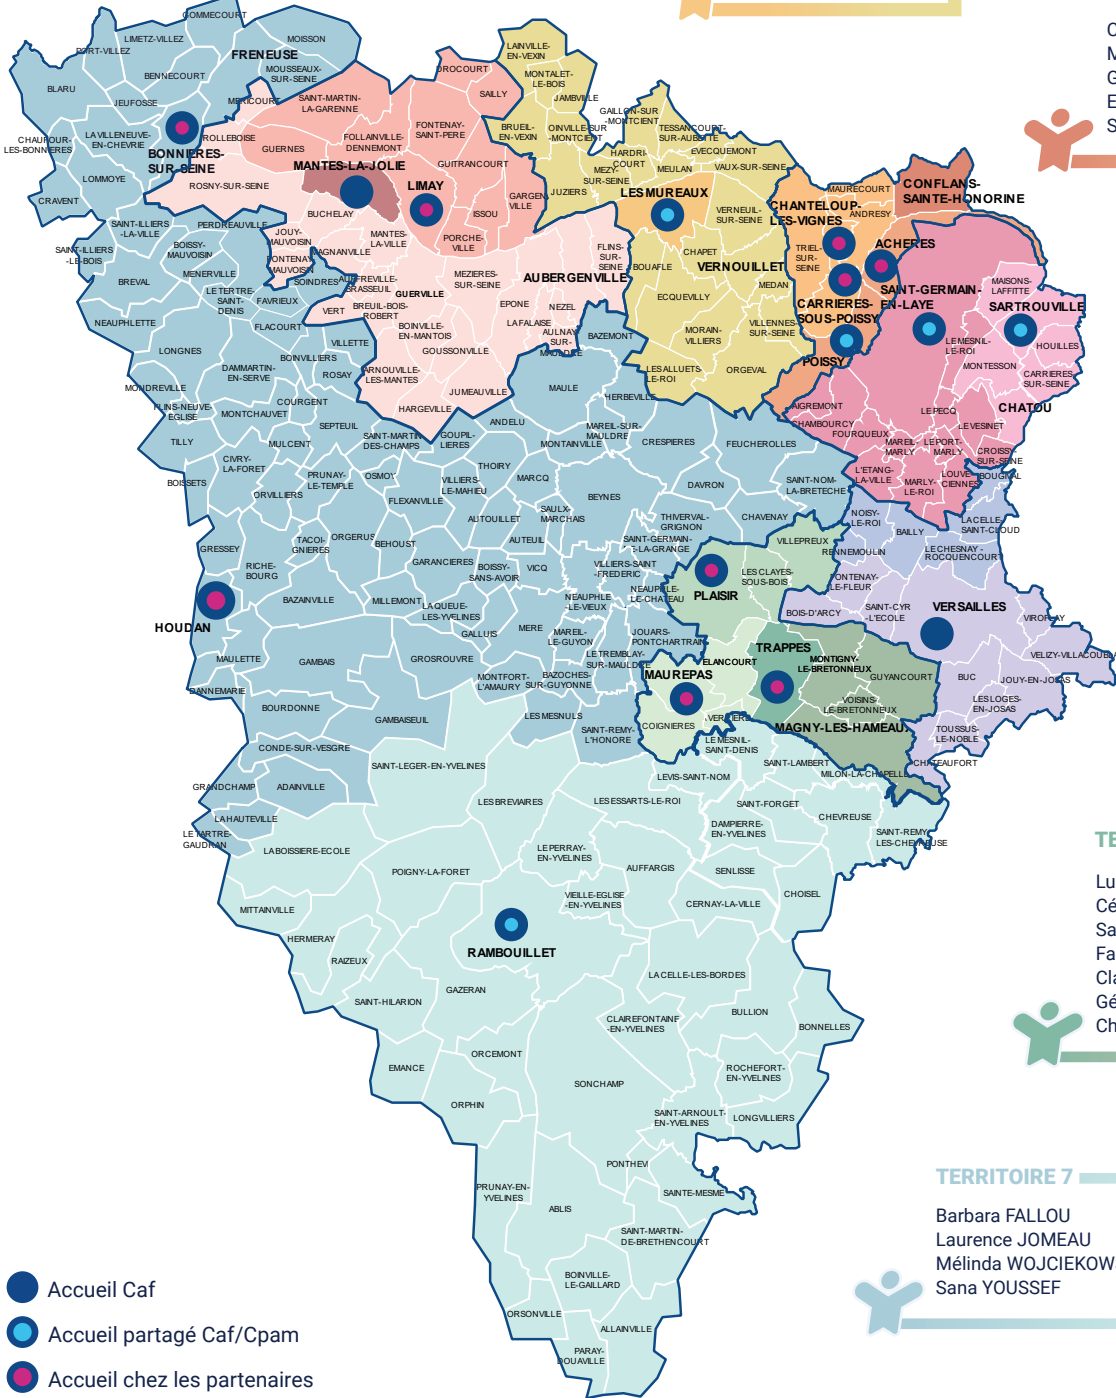

TERRITOIRE 2

Sandrine KAKMENI
 Élodie MAHIEU
 Erika MOLIN

TERRITOIRE 3

Claudia DOS SANTOS
 Marie-Pierre HEUDE
 Gaëtan HUYEVY
 Emilie MATUFUANA
 Sarah MOUNDANGUI

TERRITOIRE 4

Véronique EL MORSY
 Sandrine JACOPIN
 Sylvain RADLEWSKI
 Pienda SOW

TERRITOIRE 5

Émeline GRANDJEAN
 Delphine LATSCH
 Laura PARIS
 Mélanie PERRON
 Émilie PREVEL

TERRITOIRE 6

Lucile BRAIDOTTI
 Cécile CHABRAND
 Sandrine GARNIER
 Fanny PARE
 Clara PUCHELLE
 Géraldine ROTTNER
 Charlotte VIANA

TERRITOIRE 7

Barbara FALLOU
 Laurence JOMEAU
 Mélinda WOJCIEKOWSKI
 Sana YOUSSEF

- Accueil Caf
- Accueil partagé Caf/Cpam
- Accueil chez les partenaires