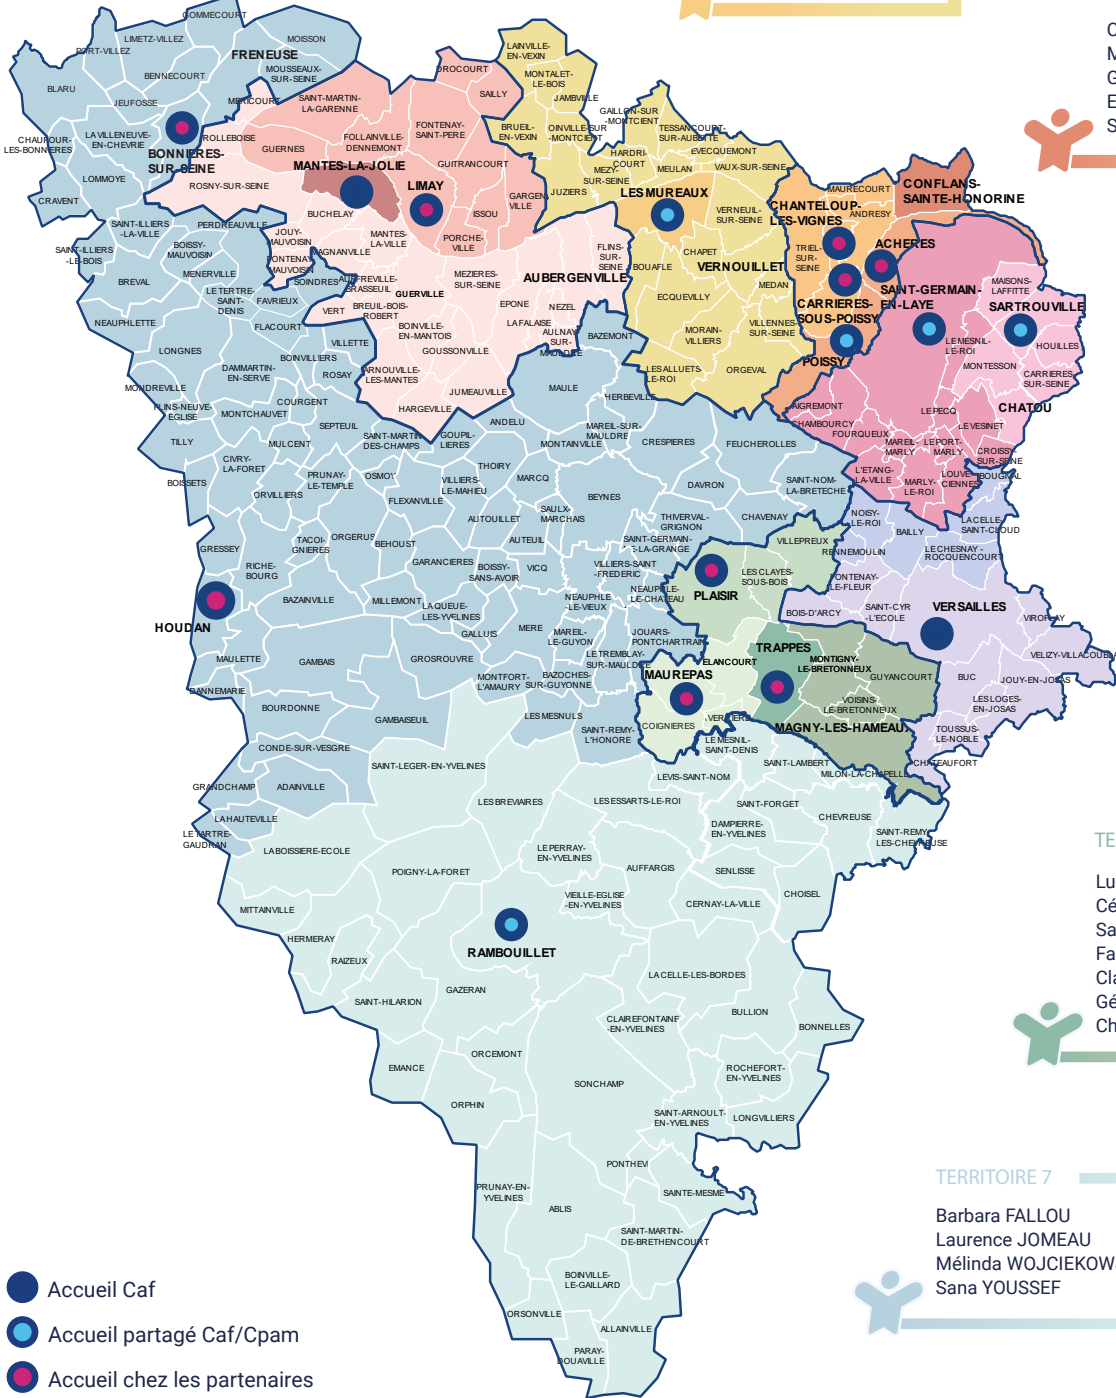

TERRITOIRE 1

Annelise ANNICETTE-MARIANNO
 Laurence GARNIER
 Nathalie GERVAIS
 Marie-Claire JAMET
 Nina MENDY

TERRITOIRE 2

Sandrine KAKMENI
 Élodie MAHIEU
 Erika MOLIN

TERRITOIRE 3

Claudia DOS SANTOS
 Marie-Pierre HEUDE
 Gaëtan HUYEVY
 Emilie MATUFUANA
 Sarah MOUNDANGUI

TERRITOIRE 4

Véronique EL MORSY
 Sandrine JACOPIN
 Sylvain RADLEWSKI
 Pienda SOW

TERRITOIRE 5

Émeline GRANDJEAN
 Delphine LATSCH
 Laura PARIS
 Mélanie PERRON
 Émilie PREVEL

TERRITOIRE 6

Lucile BRAIDOTTI
 Cécile CHABRAND
 Sandrine GARNIER
 Fanny PARE
 Clara PUCHELLE
 Géraldine ROTTNER
 Charlotte VIANA

TERRITOIRE 7

Barbara FALLOU
 Laurence JOMEAU
 Mélinda WOJCIEKOWSKI
 Sana YOUSSEF

- Accueil Caf
- Accueil partagé Caf/Cpam
- Accueil chez les partenaires