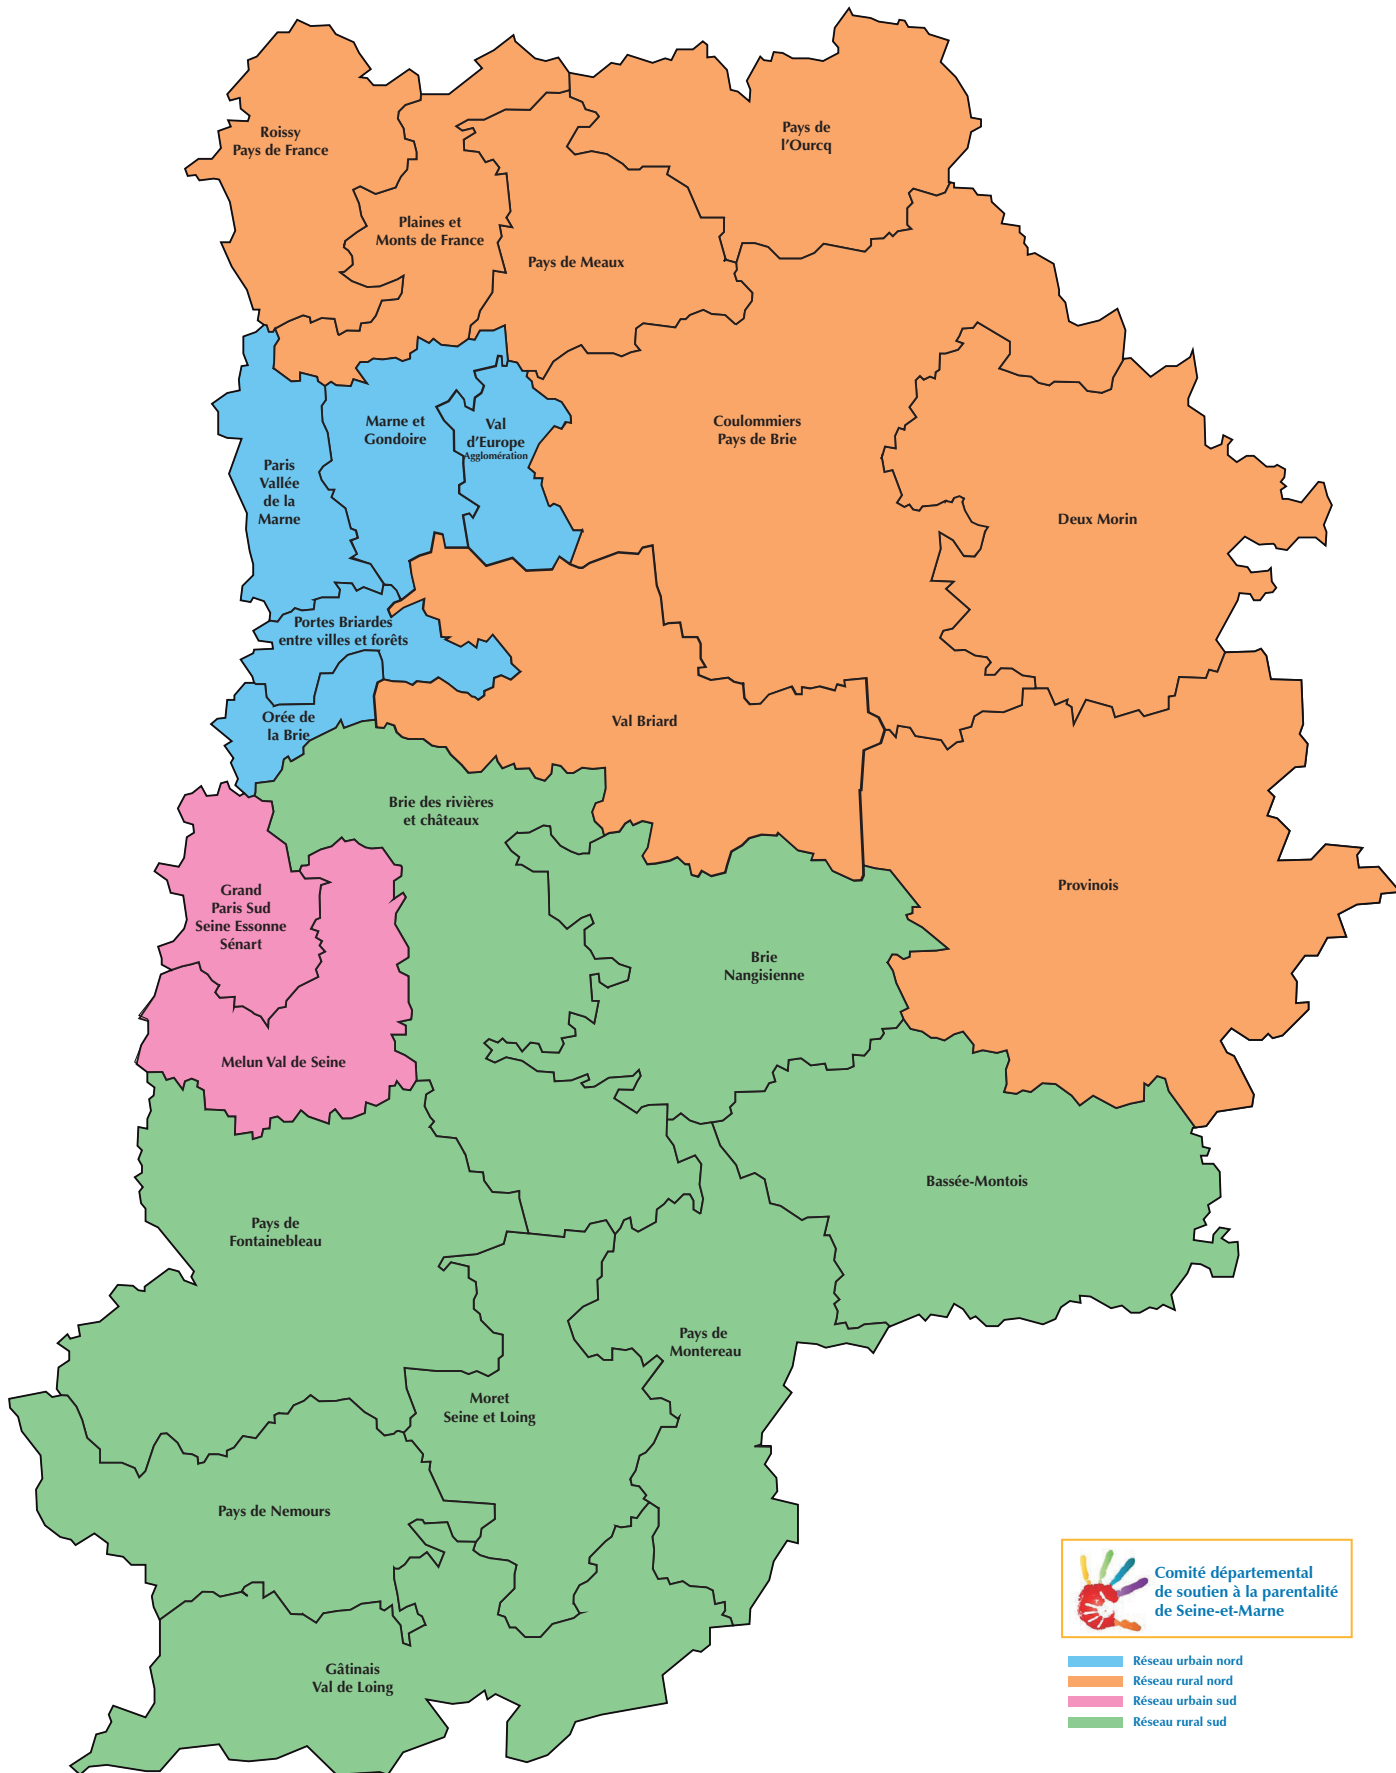

Implantation des réseaux locaux du Réseau d'écoute, d'appui et d'accompagnement des parents (Reaap) en Seine-et-Marne

Comité départemental de soutien à la parentalité de Seine-et-Marne

- Réseau urbain nord
- Réseau rural nord
- Réseau urbain sud
- Réseau rural sud