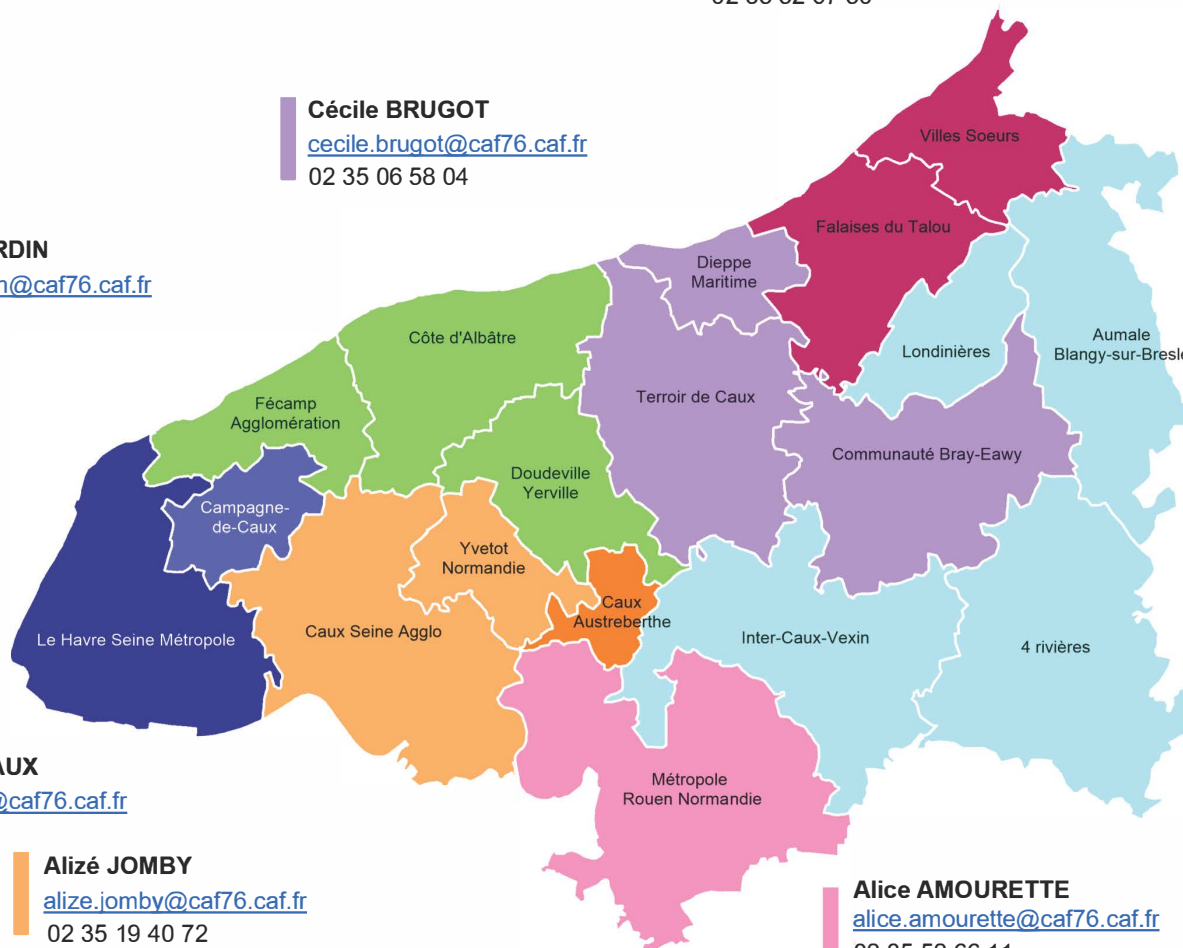

Gwenaële GOAZIOU

gwenaele.goazou@caf76.caf.fr

02 35 52 67 50

Cécile BRUGOT

cecile.brugot@caf76.caf.fr

02 35 06 58 04

Pascal GRIALOU

pascal.grialou@caf76.caf.fr

02 35 52 67 06

Bérengère BOURDIN

berengere.bourdin@caf76.caf.fr

02 35 52 67 98

Jérémie COURSEAUX

jeremie.courseaux@caf76.caf.fr

02 35 19 41 12

Alizé JOMBY

alize.jomby@caf76.caf.fr

02 35 19 40 72

Elena BORGNE

elena.borgne@caf76.caf.fr

02 35 19 41 12

Alice AMOURETTE

alice.amourette@caf76.caf.fr

02 35 52 66 11

Elodie BRIZARD

elodie.brizard@caf76.caf.fr

02 35 52 66 74

Cécilia MINCKWITZ

cecilia.minckwitz@caf76.caf.fr

02 35 06 54 02