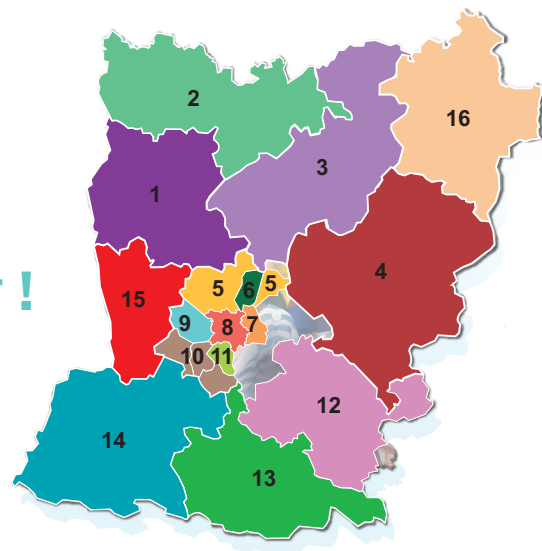

## RELAIS PETITE ENFANCE ... + DE 97 % DU TERRITOIRE COUVERT !

Mise à jour : 10 juillet 2024

1	Communauté de communes de l'Ernée (CIAS de l'ERNEE)	Tél : 02 43 05 46 36 Parc d'activités de la Querminais 53500 ERNEE relaispetiteenfance@lernee.fr
2	Communauté de communes du Bocage mayennais	Tél : 02 43 08 77 61 Port : 06 16 52 63 25 1 grande rue 53120 GORRON rpe@bocage-mayennais.fr
3	Mayenne Communauté	Tel : 02 43 30 30 03 Maison de la petite enfance 36 rue de la Madeleine 53100 MAYENNE relaispetiteenfance@mayennecommunaute.fr
		Tel : 09 67 26 55 00 Permanence RPE - «Frances Services» 15 Grande Rue - 53110 LASSAY LES CHATEAUX relaispetiteenfance@mayennecommunaute.fr
4	Communauté de communes des Coëvrons	Tél : 02 43 01 78 03 Mairie d'Evron - 4 rue Hertford 53600 EVRON rpe@coevrons.fr
5	CHANGÉ, ST JEAN SUR MAYENNE, LA CHAPELLE ANTHENAISE, ST GERMAIN LE FOUILLOUX ET MONTFLOURS	Port : 06 84 34 16 69 Tél : 02 43 49 36 49 Place Ste Cécile 53810 CHANGE relaispetiteenfance@change53.fr
6	LOUVERNE	Tél : 02 43 01 27 87 Port : 06 12 15 54 77 «Planète couleur» - Rue Paul Gauguin 53950 LOUVERNÉ rpe@louverne.fr
7	BONCHAMP LES LAVAL	Tél : 02 43 37 80 89 Port : 06 48 44 56 98 1 rue des rosiers 53960 BONCHAMP rpe@bonchamp.fr
8	LAVAL	Relais Petite Enfance de Laval Tél : 02 53 74 13 00 56 rue de la Croix de Pierre 53000 LAVAL rpe@laval.fr
9	SAINT BERTHEVIN	Centre social « Le lien » Tél : 02 43 37 49 17 64 Av. Saint-Exupéry 53940 Saint-Berthevin rpe@ville-saint-berthevin.fr
10	AHUILLE, NUILLE sur VICOIN et MONTIGNE LE BRILLANT	Port : 06 35 50 87 05 28 rue de la mairie 53970 NUILLE SUR VICOIN rpe.vicoin@gmail.com