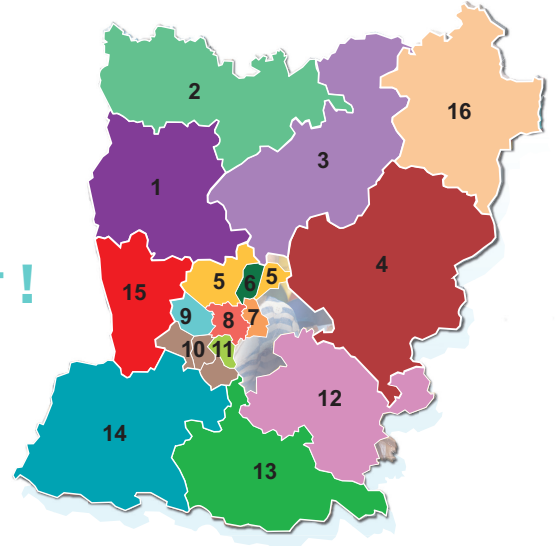

RELAIS PETITE ENFANCE ...

+ DE 97 % DU TERRITOIRE COUVERT !

Mise à jour : 20 février 2024

1	Communauté de communes de l'Ernée (CIAS de l'ERNEE)	Tél : 02 43 05 46 36 Parc d'activités de la Querminais 53500 ERNEE relaispetiteenfance@lernee.fr
2	Communauté de communes du Bocage mayennais	Tél : 02 43 08 77 61 Port : 06 16 52 63 25 1 grande rue 53120 GORRON rpe@bocage-mayennais.fr
3	Mayenne Communauté	Tel : 02 43 30 30 03 Maison de la petite enfance 36 rue de la Madeleine 53100 MAYENNE relaispetiteenfance@mayennecommunaute.fr
		Tel : 09 67 26 55 00 Permanence RPE - «Frances Services» 15 Grande Rue - 53110 LASSAY LES CHATEAUX relaispetiteenfance@mayennecommunaute.fr
4	Communauté de communes des Coëvrons	Tél : 02 43 01 78 03 Mairie d'Evron - 4 rue Hertford 53600 EVRON rpe@coevrons.fr
5	CHANGÉ, ST JEAN SUR MAYENNE, LA CHAPELLE ANTHENAISE, ST GERMAIN LE FOUILLOUX ET MONTFLOURS	Port : 06 84 34 16 69 Tél : 02 43 49 36 49 Place Ste Cécile 53810 CHANGE relaispetiteenfance@change53.fr
6	LOUVERNE	Tél : 02 43 01 27 87 Port : 06 12 15 54 77 «Planète couleur» - Rue Paul Gauguin 53950 LOUVERNÉ rpe@louverne.fr
7	BONCHAMP LES LAVAL	Tél : 02 43 37 80 89 Port : 06 48 44 56 98 1 rue des rosiers 53960 BONCHAMP rpe@bonchamp.fr
8	LAVAL	Tél : 02 53 74 13 03 56 rue de la Croix de Pierre 53000 LAVAL relaispetiteenfance@laval.fr
9	SAINT BERTHEVIN	Tél : 02 43 37 49 17 Centre social « Le lien » 64 Av. Saint-Exupéry 53940 Saint-Berthevin rpe@ville-saint-berthevin.fr
10	AHUILLE, NUILLE sur VICOIN et MONTIGNE LE BRILLANT	Port : 06 35 50 87 05 28 rue de la mairie 53970 NUILLE SUR VICOIN rpe.vicoin@gmail.com