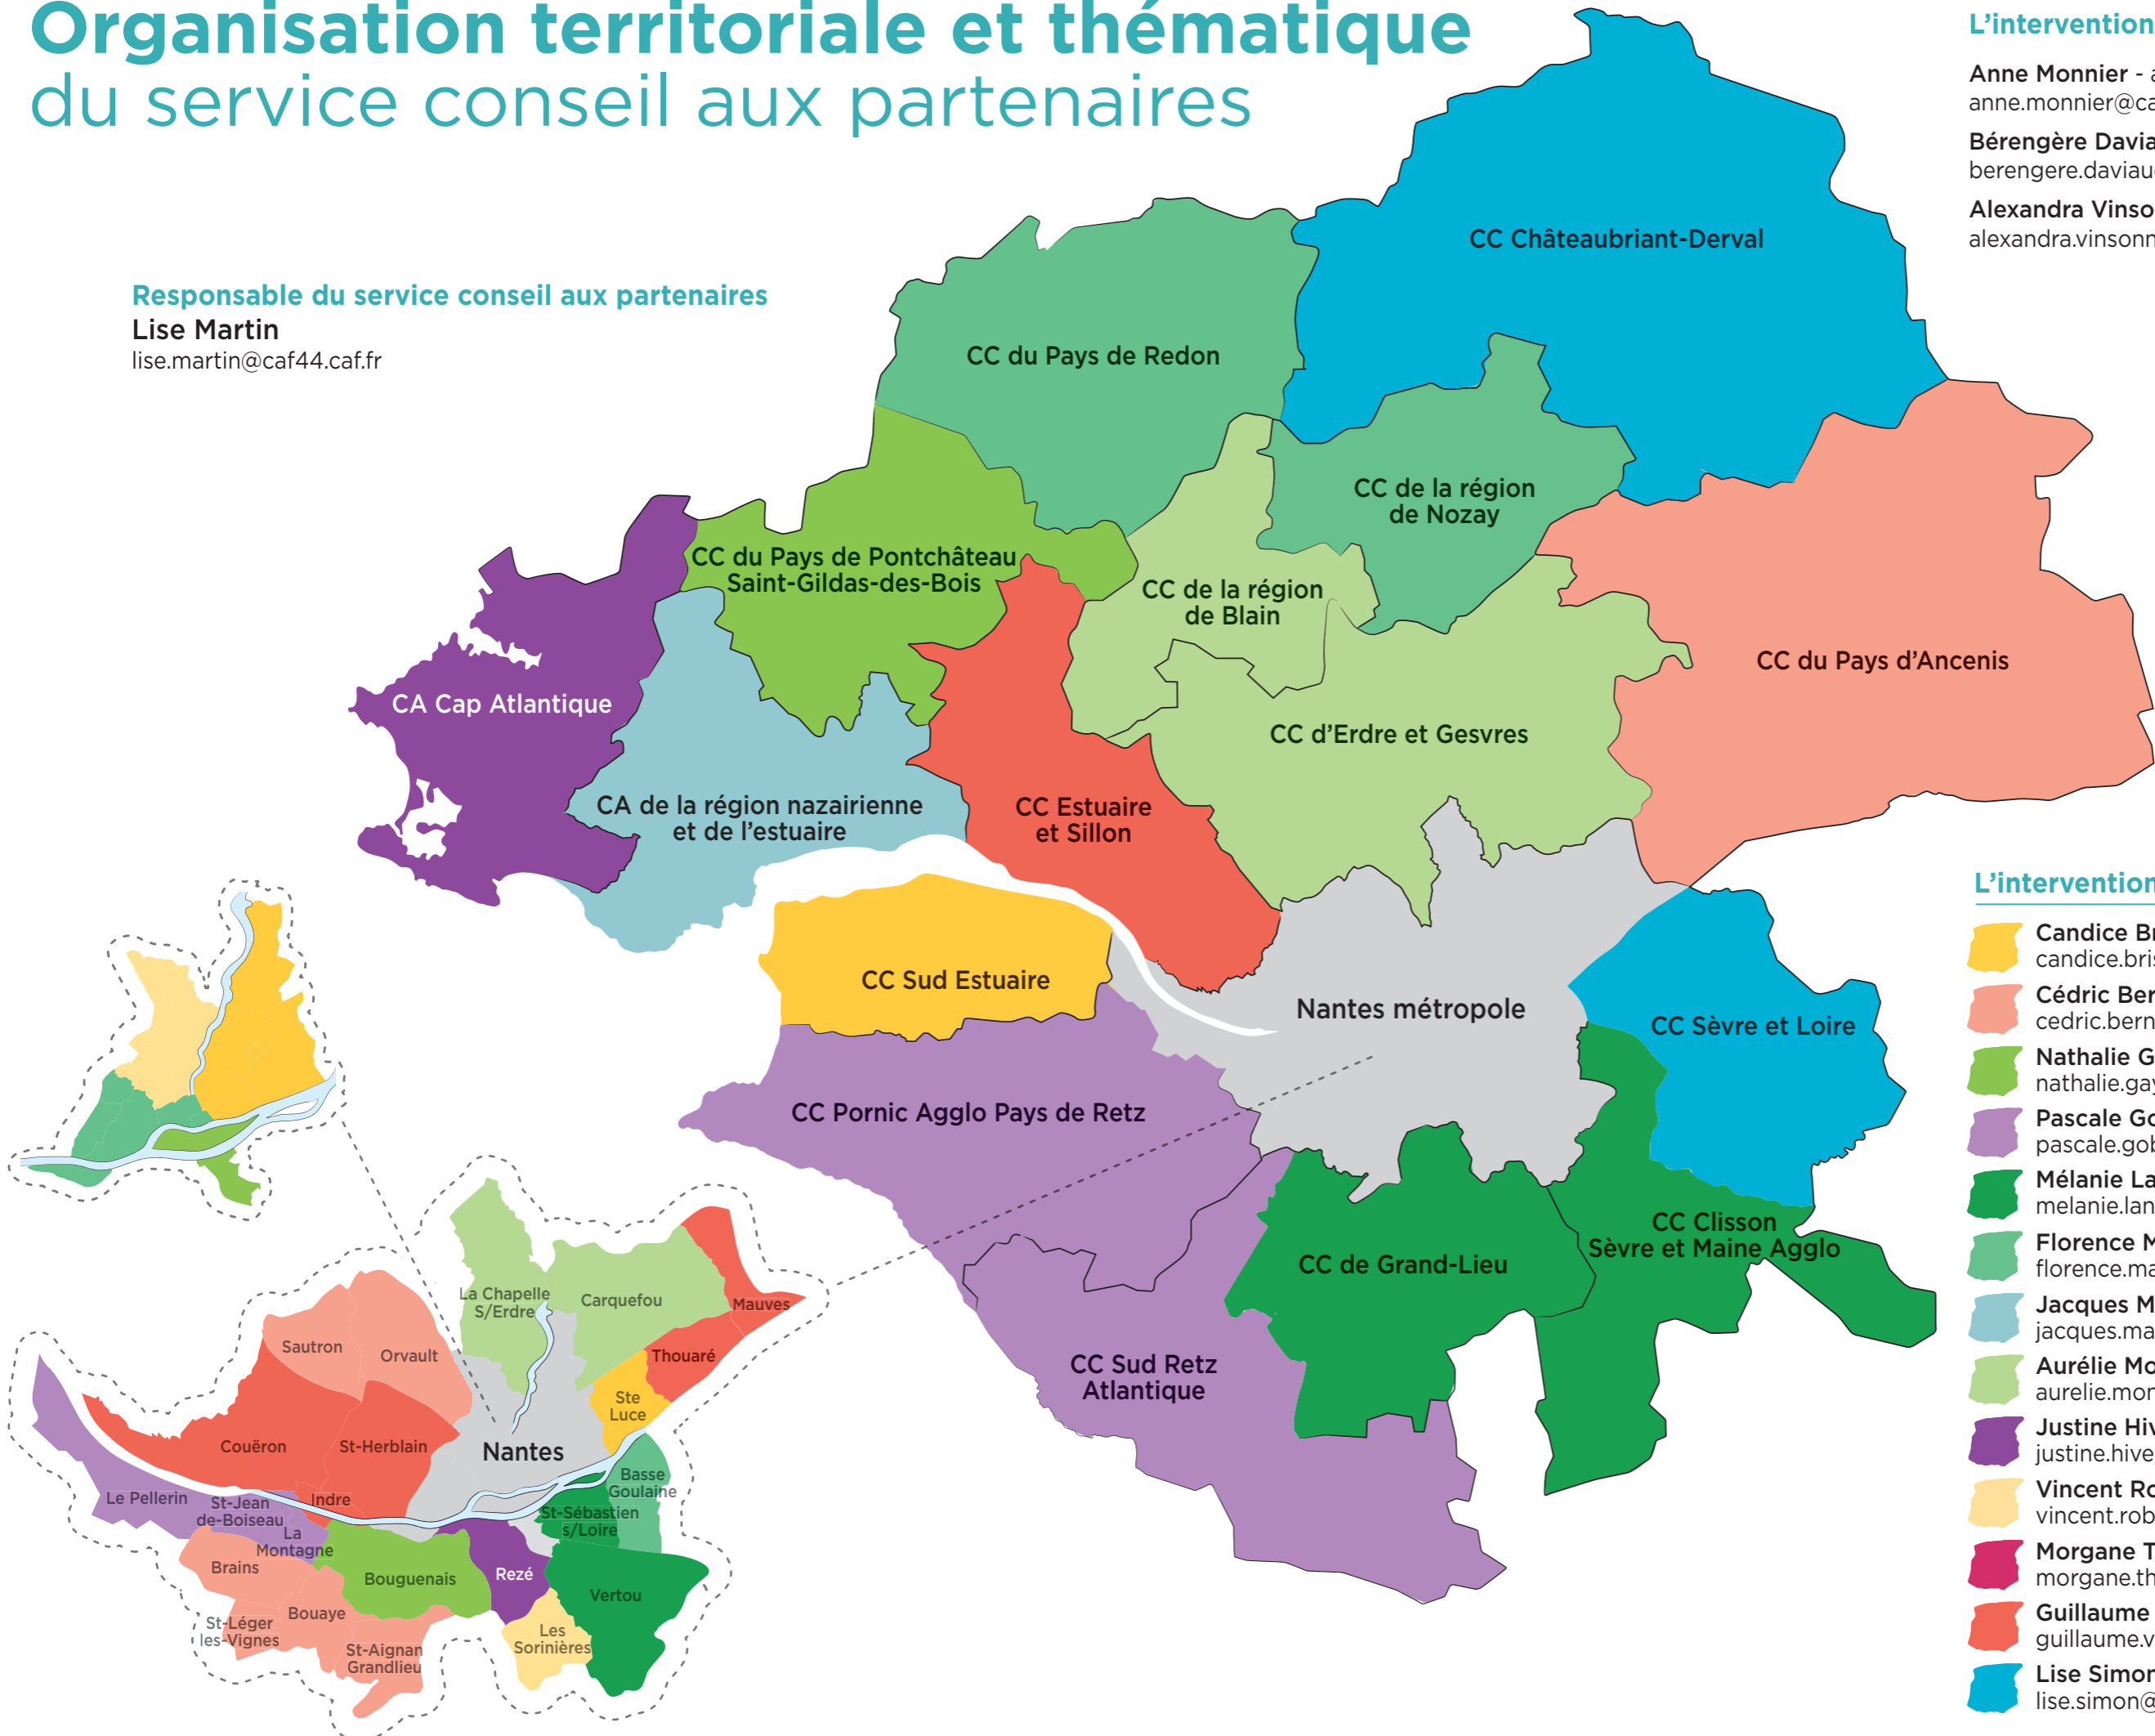

Organisation territoriale et thématique du service conseil aux partenaires

Responsable du service conseil aux partenaires

Lise Martin
lise.martin@caf44.caf.fr

L'intervention départementale

Anne Monnier - animation de la vie sociale
anne.monnier@caf44.caf.fr

Bérengère Daviaud - parentalité
berengere.daviaud@caf44.caf.fr

Alexandra Vinsonneau - petite enfance, parentalité
alexandra.vinsonneau@caf44.caf.fr

L'intervention territoriale

- **Candice Brisais** (+ la ville de Nantes)
  candice.brisais@caf44.caf.fr
- **Cédric Bernier**
  cedric.bernier@caf44.caf.fr
- **Nathalie Gay** (+ la ville de Nantes)
  nathalie.gay@caf44.caf.fr
- **Pascale Gobin**
  pascale.gobin@caf44.caf.fr
- **Mélanie Landreau**
  melanie.landreau@caf44.caf.fr
- **Florence Madelin** (+ la ville de Nantes)
  florence.madelin@caf44.caf.fr
- **Jacques Mallard**
  jacques.mallard@caf44.caf.fr
- **Aurélie Monfort**
  aurelie.monfort@caf44.caf.fr
- **Justine Hivert**
  justine.hivert@caf44.caf.fr
- **Vincent Robin** (+ la ville de Nantes)
  vincent.robin@caf44.caf.fr
- **Morgane Thomas**
  morgane.thomas@caf44.caf.fr
- **Guillaume Vimond**
  guillaume.vimond@caf44.caf.fr
- **Lise Simon**
  lise.simon@caf44.caf.fr