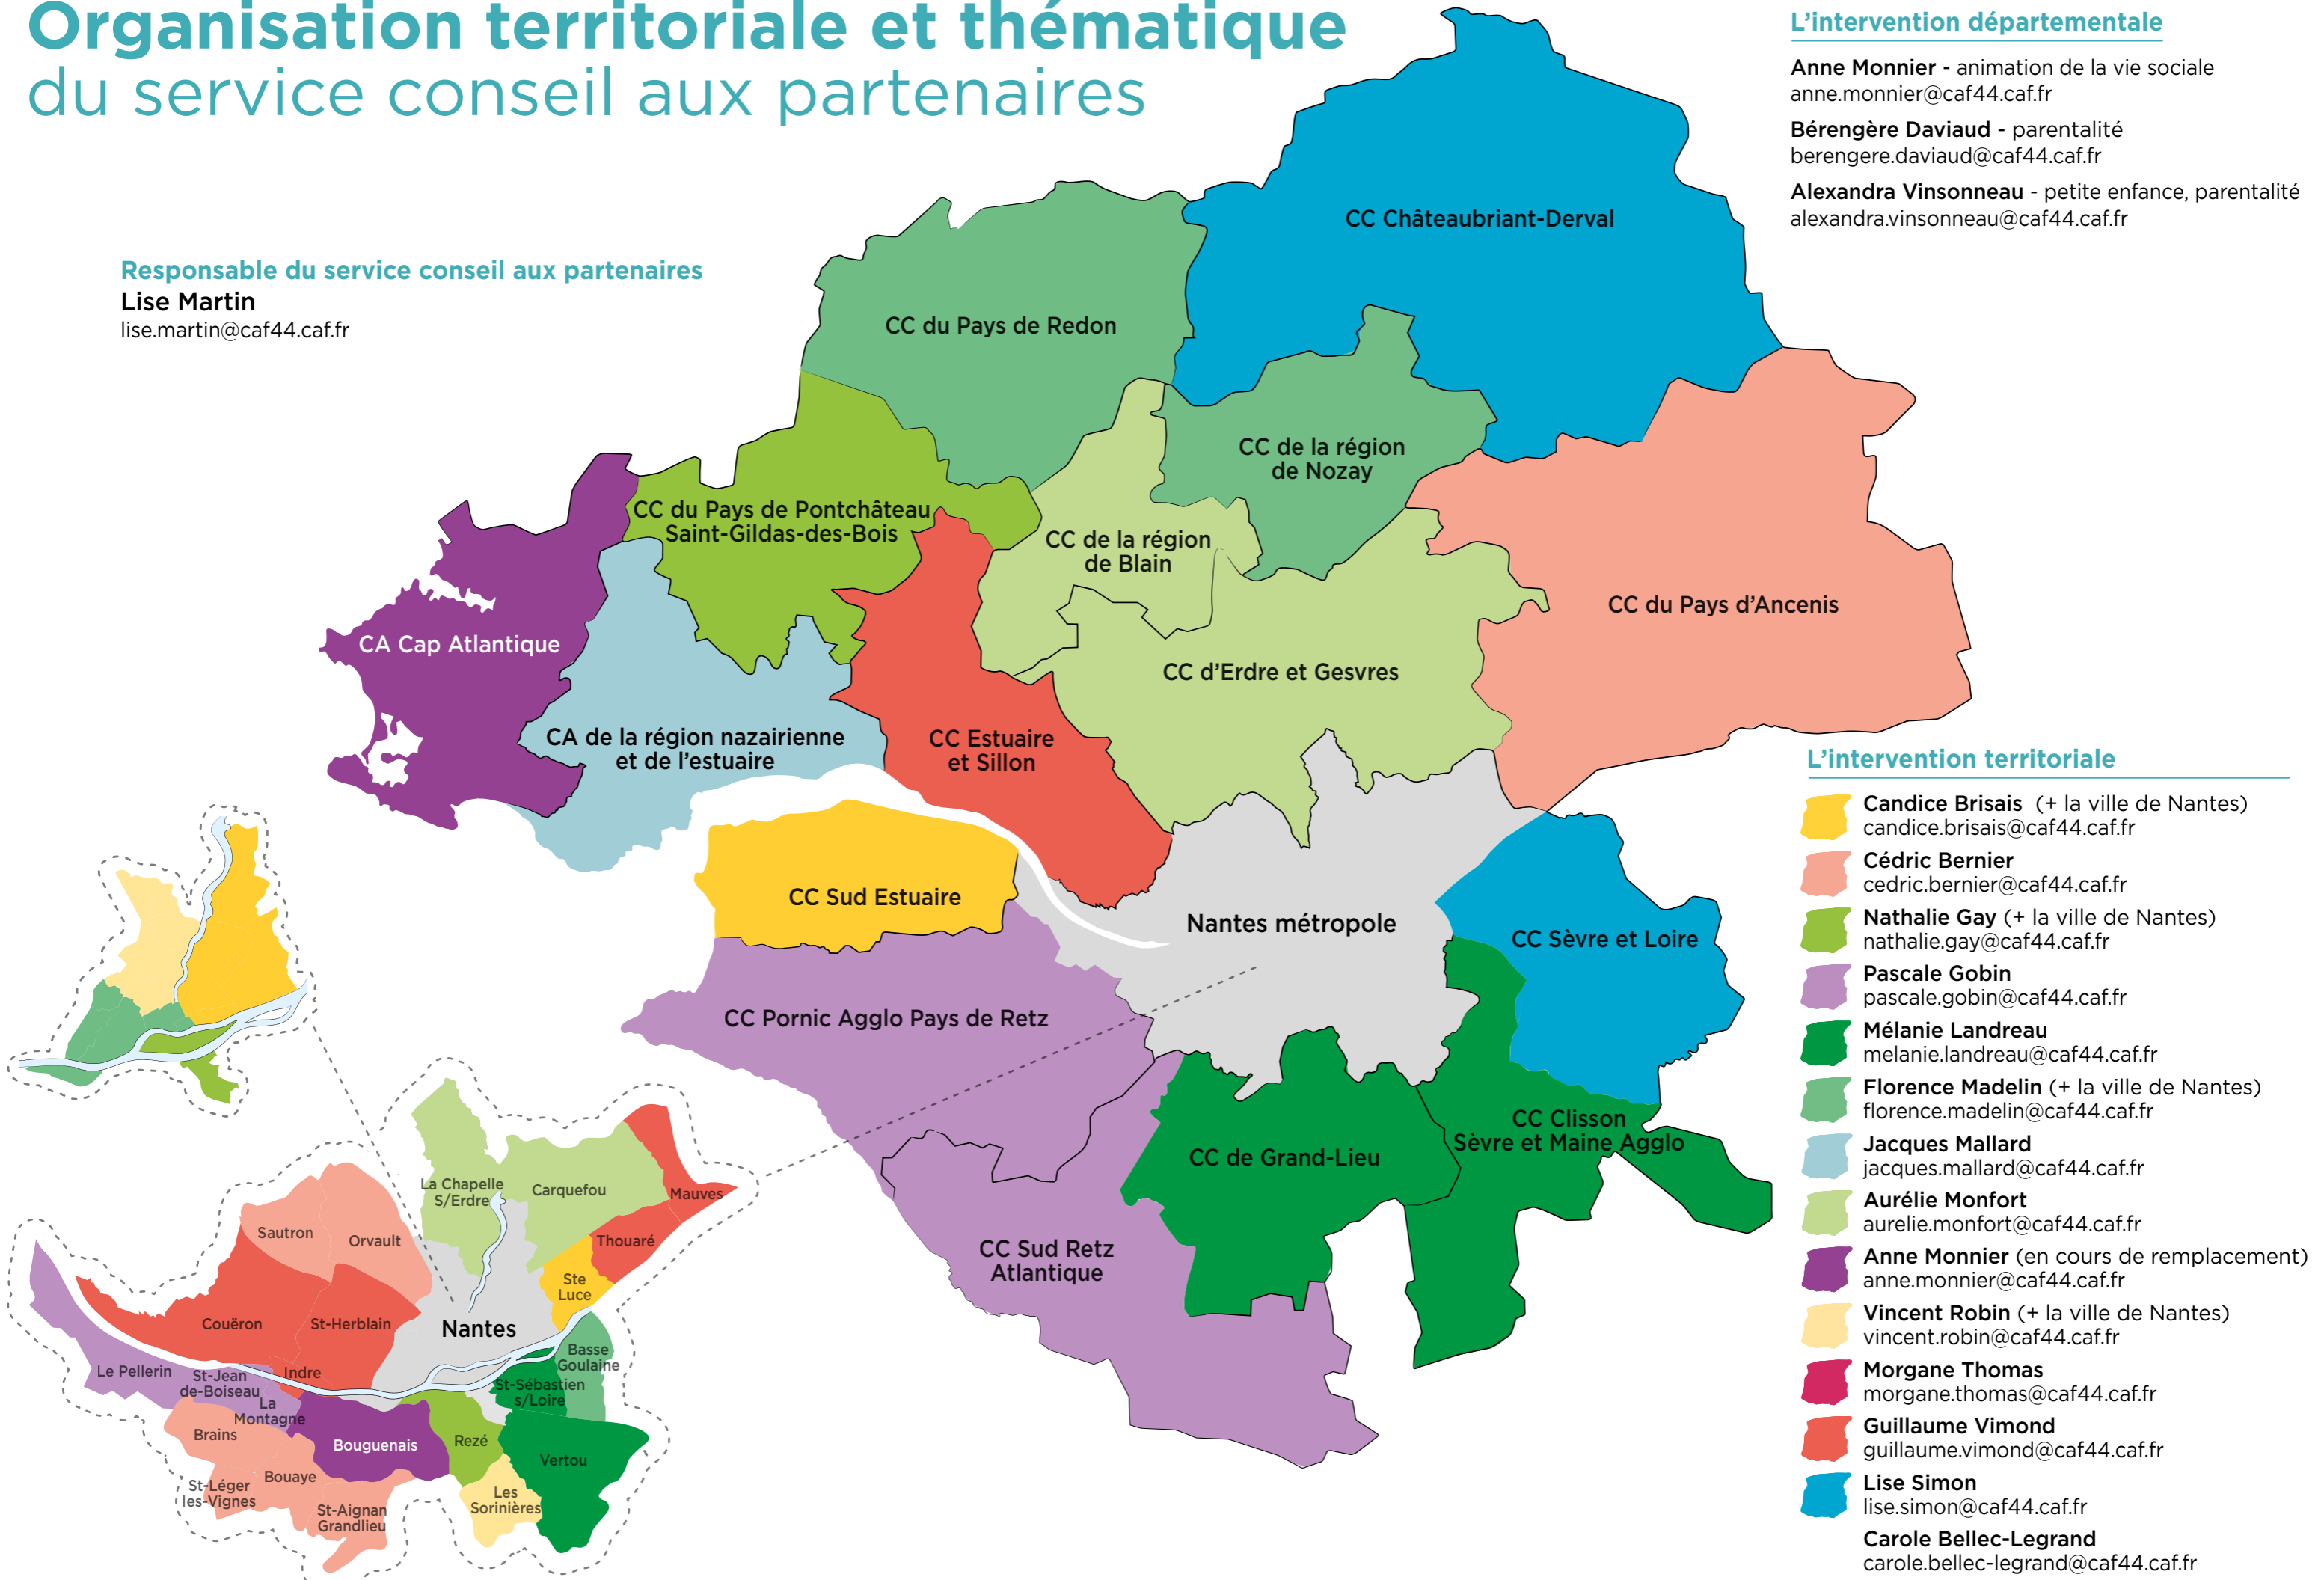

Organisation territoriale et thématique du service conseil aux partenaires

Responsable du service conseil aux partenaires

Lise Martin

lise.martin@caf44.caf.fr

L'intervention départementale

Anne Monnier - animation de la vie sociale

anne.monnier@caf44.caf.fr

Bérengère Daviaud - parentalité

berengere.daviaud@caf44.caf.fr

Alexandra Vinsonneau - petite enfance, parentalité

alexandra.vinsonneau@caf44.caf.fr

L'intervention territoriale

- **Candice Brisais** (+ la ville de Nantes)
  candice.brisais@caf44.caf.fr
- **Cédric Bernier**
  cedric.bernier@caf44.caf.fr
- **Nathalie Gay** (+ la ville de Nantes)
  nathalie.gay@caf44.caf.fr
- **Pascale Gobin**
  pascale.gobin@caf44.caf.fr
- **Mélanie Landreau**
  melanie.landreau@caf44.caf.fr
- **Florence Madelin** (+ la ville de Nantes)
  florence.madelin@caf44.caf.fr
- **Jacques Mallard**
  jacques.mallard@caf44.caf.fr
- **Aurélie Monfort**
  aurelie.monfort@caf44.caf.fr
- **Anne Monnier** (en cours de remplacement)
  anne.monnier@caf44.caf.fr
- **Vincent Robin** (+ la ville de Nantes)
  vincent.robin@caf44.caf.fr
- **Morgane Thomas**
  morgane.thomas@caf44.caf.fr
- **Guillaume Vimond**
  guillaume.vimond@caf44.caf.fr
- **Lise Simon**
  lise.simon@caf44.caf.fr
- **Carole Bellec-Legrand**
  carole.bellec-legrand@caf44.caf.fr