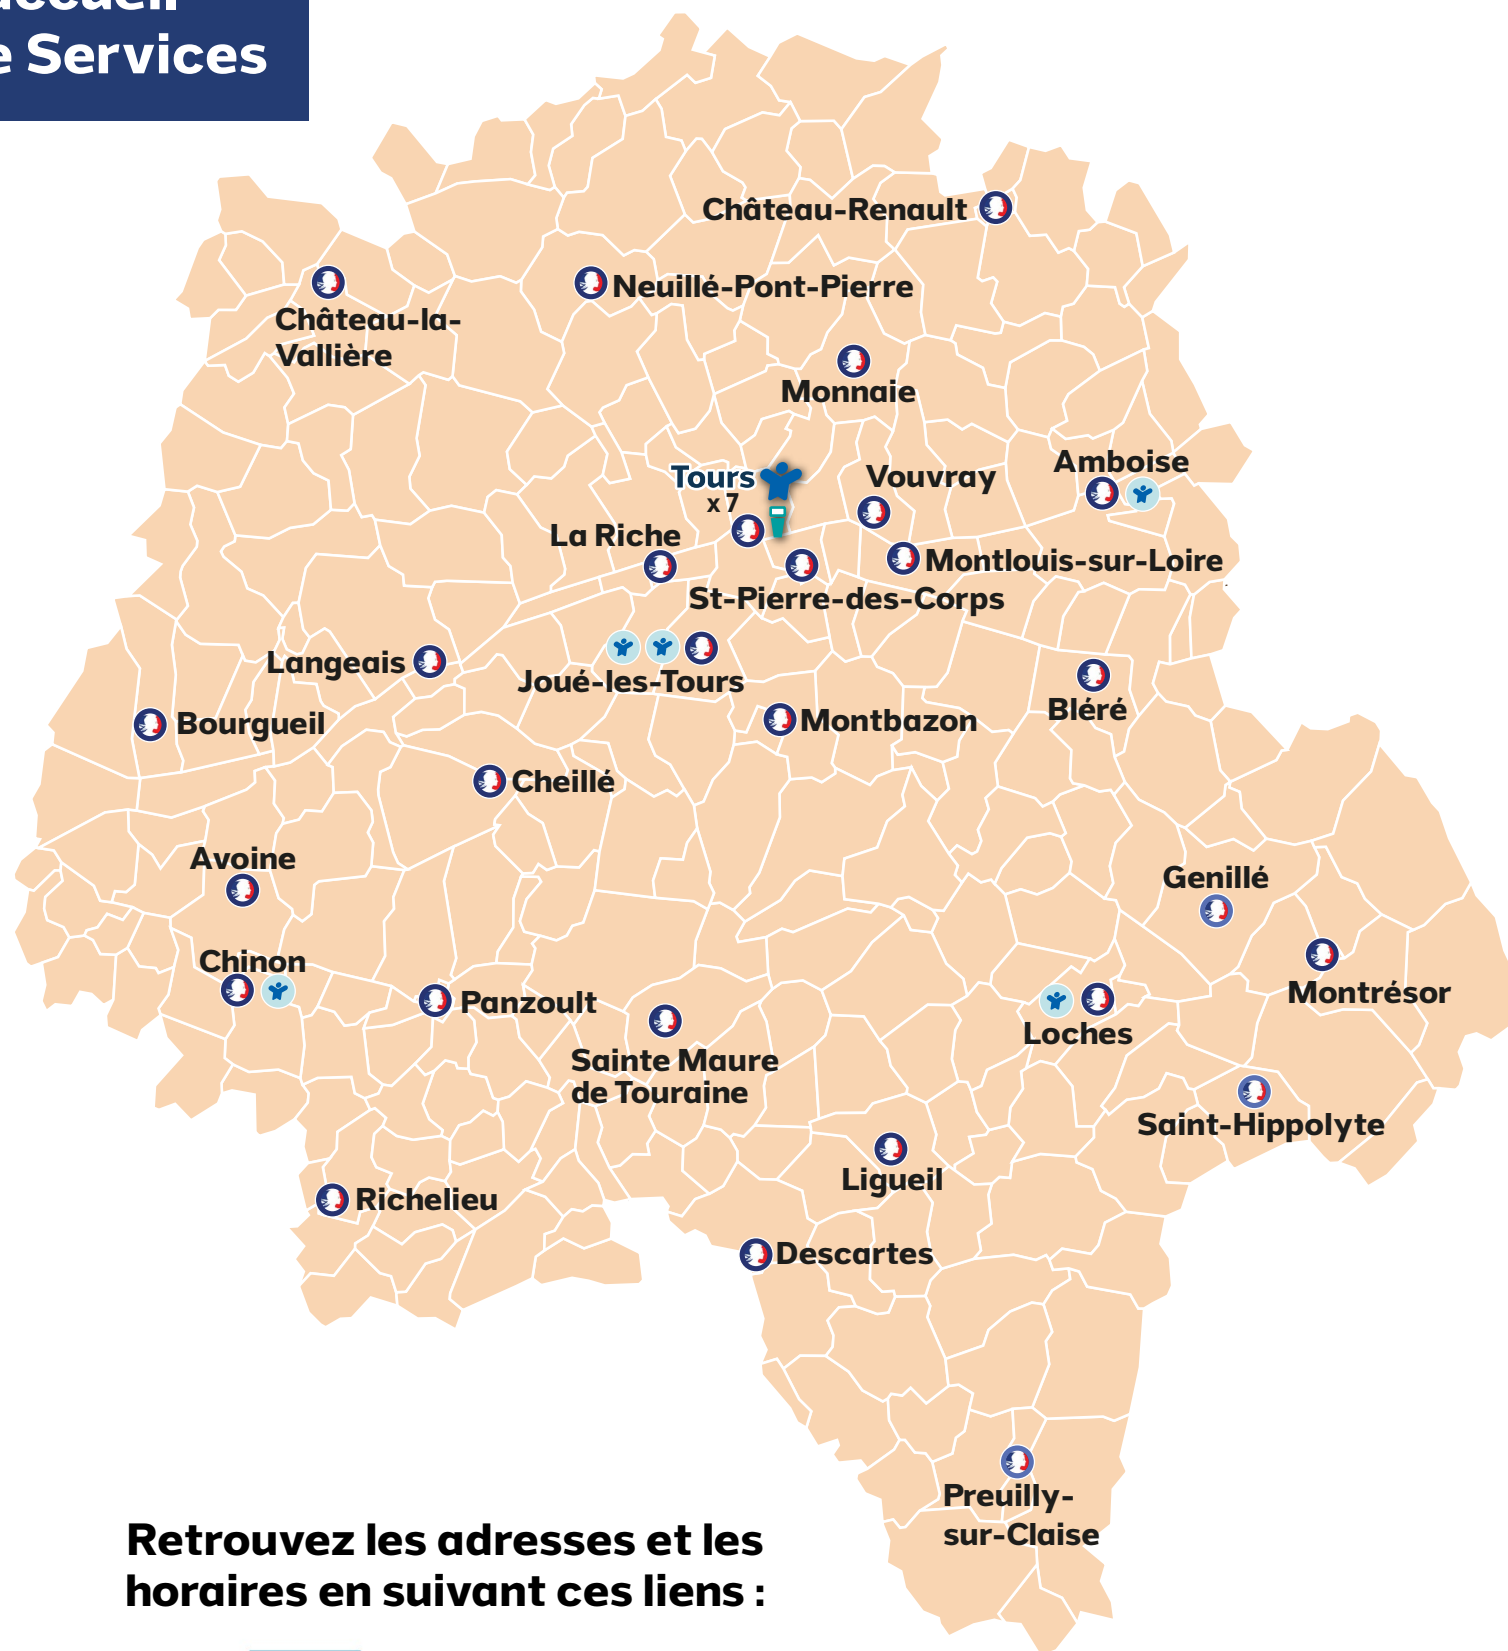

# Les points d'accueil Caf et France Services

## Légende

 Siègne de la Caf Touraine

 Permanences Caf  
(sur rendez-vous uniquement)

 Borne interactive

 France Services  
Fixe

 France Services  
Antenne

**Retrouvez les adresses et les  
horaires en suivant ces liens :**