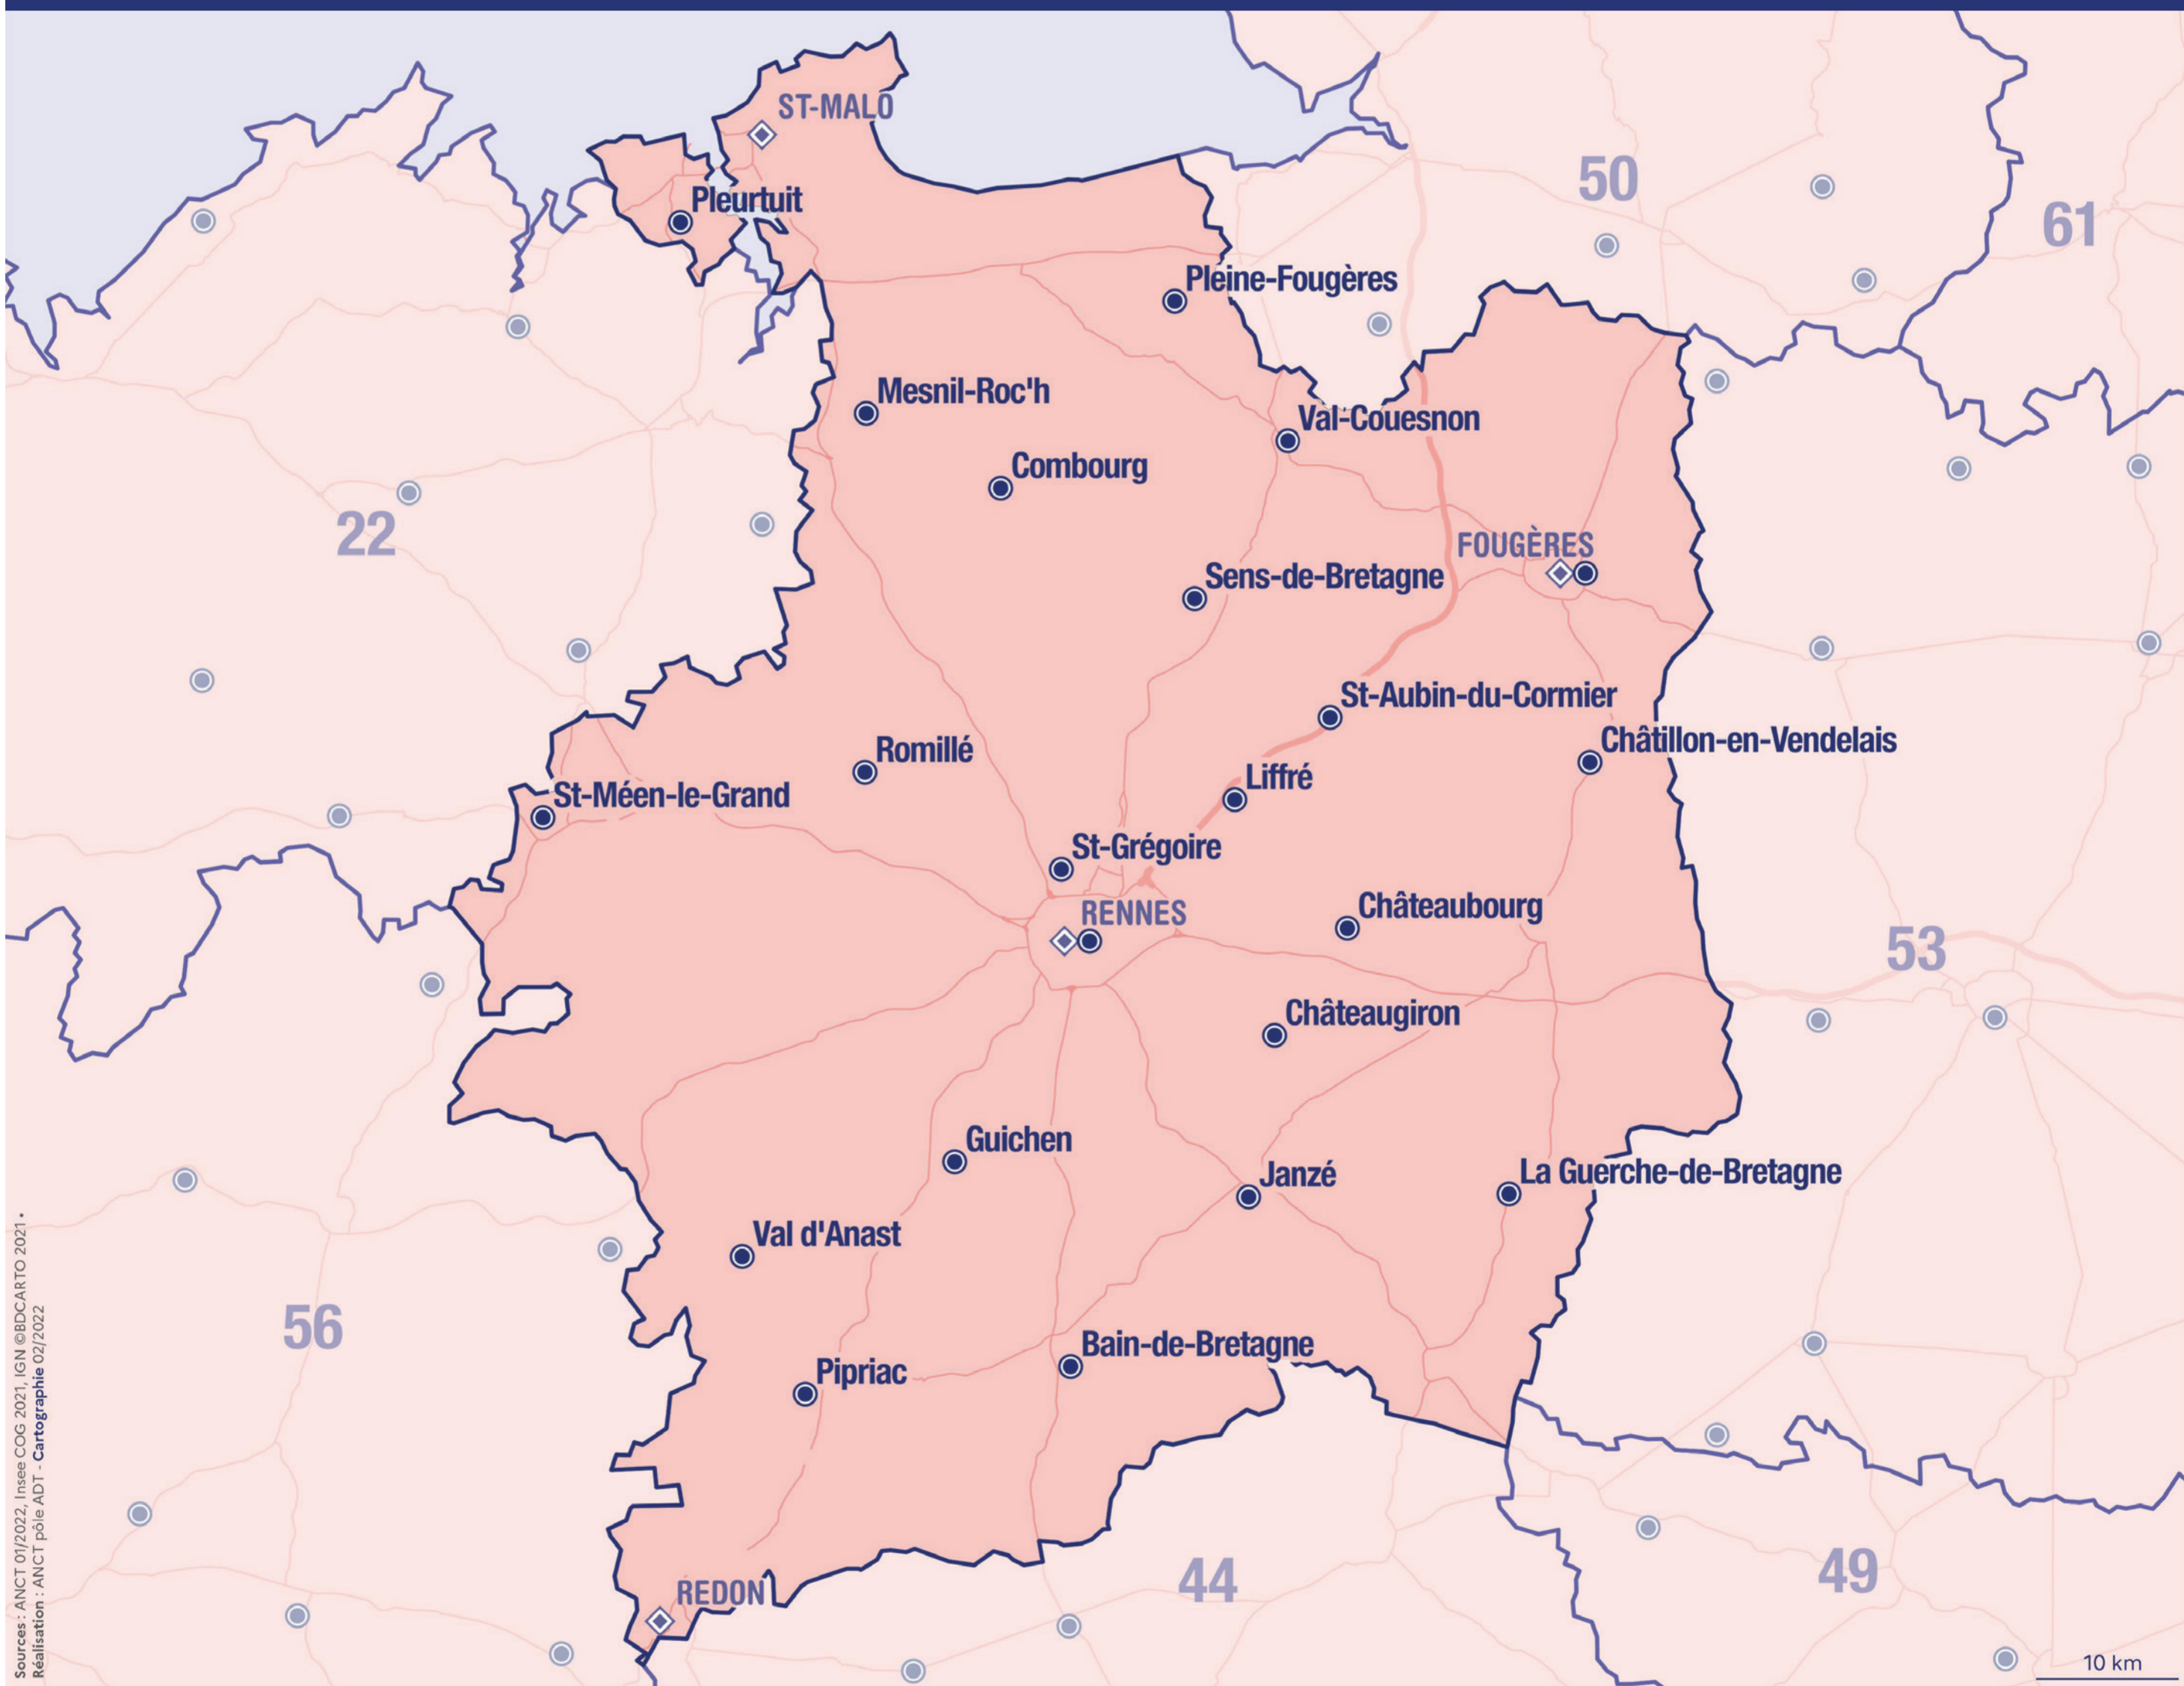

Besoin d'aide pour vos démarches administratives ?

En **Ille-et-Vilaine**,
24 France services vous accompagnent

● Commune dotée d'une ou plusieurs France services

◆ Préfecture / sous-préfecture

Santé, famille, retraite, logement, impôts... les agents France services vous accueillent et sont heureux de vous aider dans **toutes vos démarches du quotidien.**

PROCHE DE VOUS, PROCHE DE CHEZ VOUS