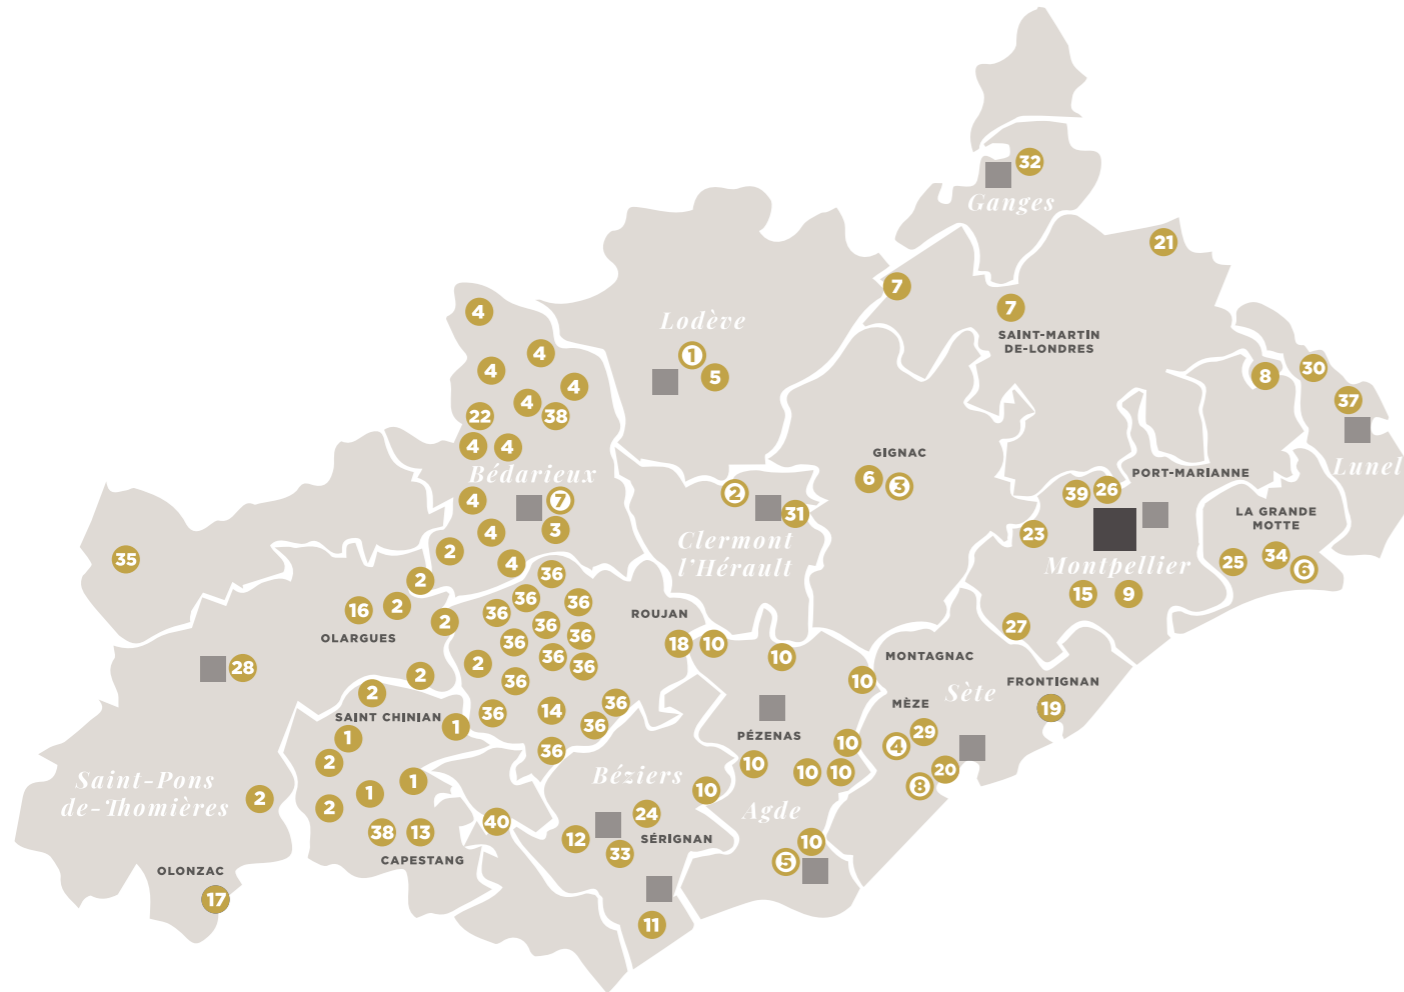

# LA CARTE DES POINTS D'ACCUEIL DE LA CAF DE L'HÉRAULT

- Siège de la Caf de l'Hérault Montpellier Celleneuve*
- Antennes et permanences Caf*
- France services (Fs)*
- Points d'accès numériques Caf*

## POINTS D'ACCÈS NUMÉRIQUE CAF

<b>1. Association Traits d'Union - Lodève</b>	<b>5. Centre Social Louis Lavallière - Agde</b>
<b>2. Apije (Association pour l'insertion par l'économique) - Clermont l'Hérault</b>	<b>6. CLCV - La Grande-Motte</b>
<b>3. Face Hérault ( Fondation agir contre l'exclusion ) - Gignac</b>	<b>7. Stéfi Bédarieux (Association Solidarité Ténacité Emploi Force Insertion)</b>
<b>4. Ligue de l'enseignement - Mèze</b>	<b>8. Apije Étang de Thau - Sète</b>