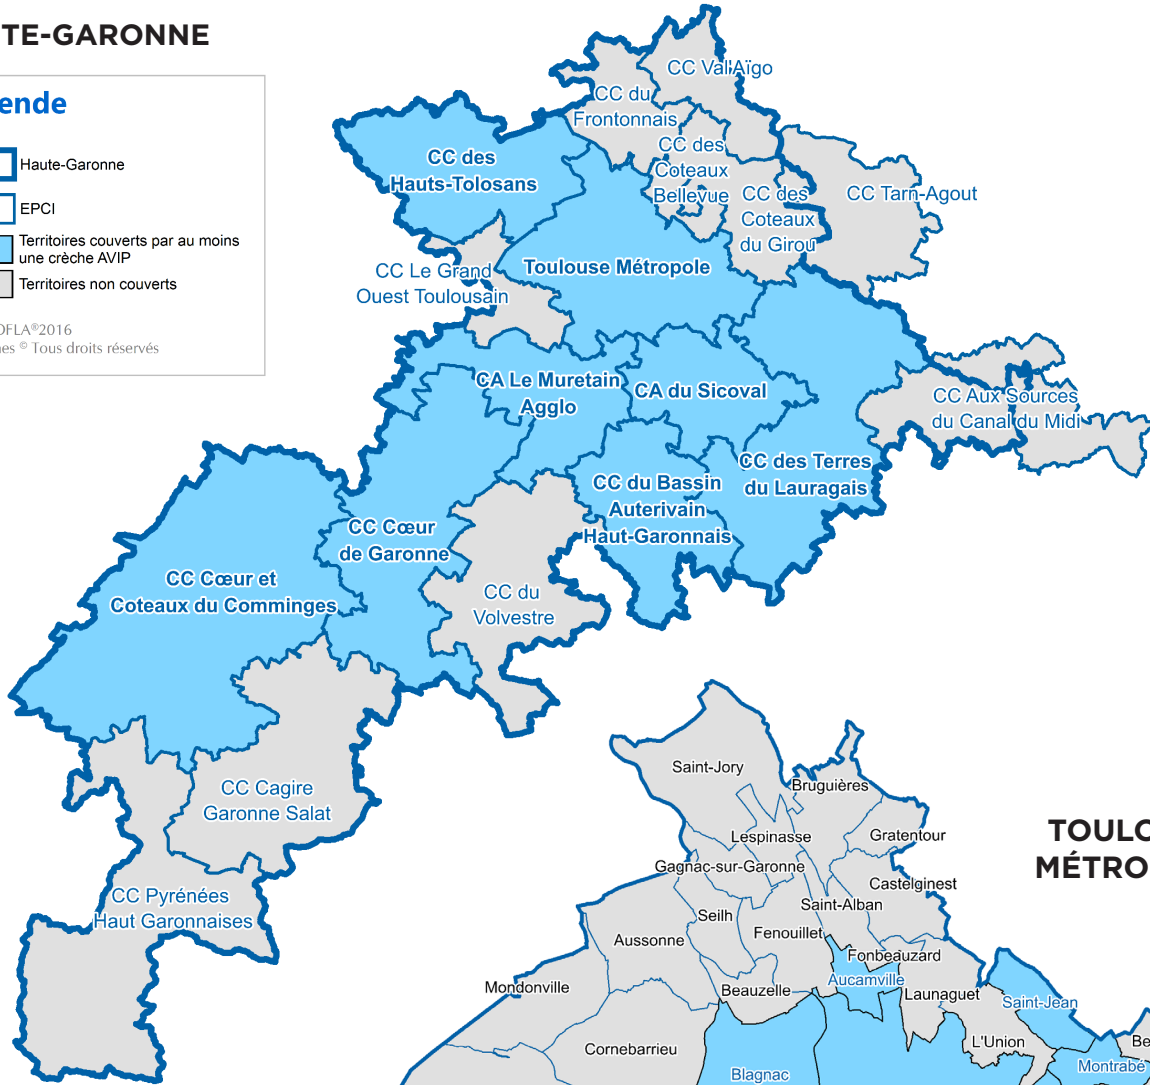

# L'IMPLANTATION DES 60 CRÈCHES AVIP EN HAUTE-GARONNE AU 1<sup>ER</sup> JANVIER 2024

## HAUTE-GARONNE

### Légende

- Haute-Garonne
- EPCI
- Territoires couverts par au moins une crèche AVIP
- Territoires non couverts

GN, GEOFLA®2016  
Francièmes® Tous droits réservés

## TOULOUSE MÉTROPOLE