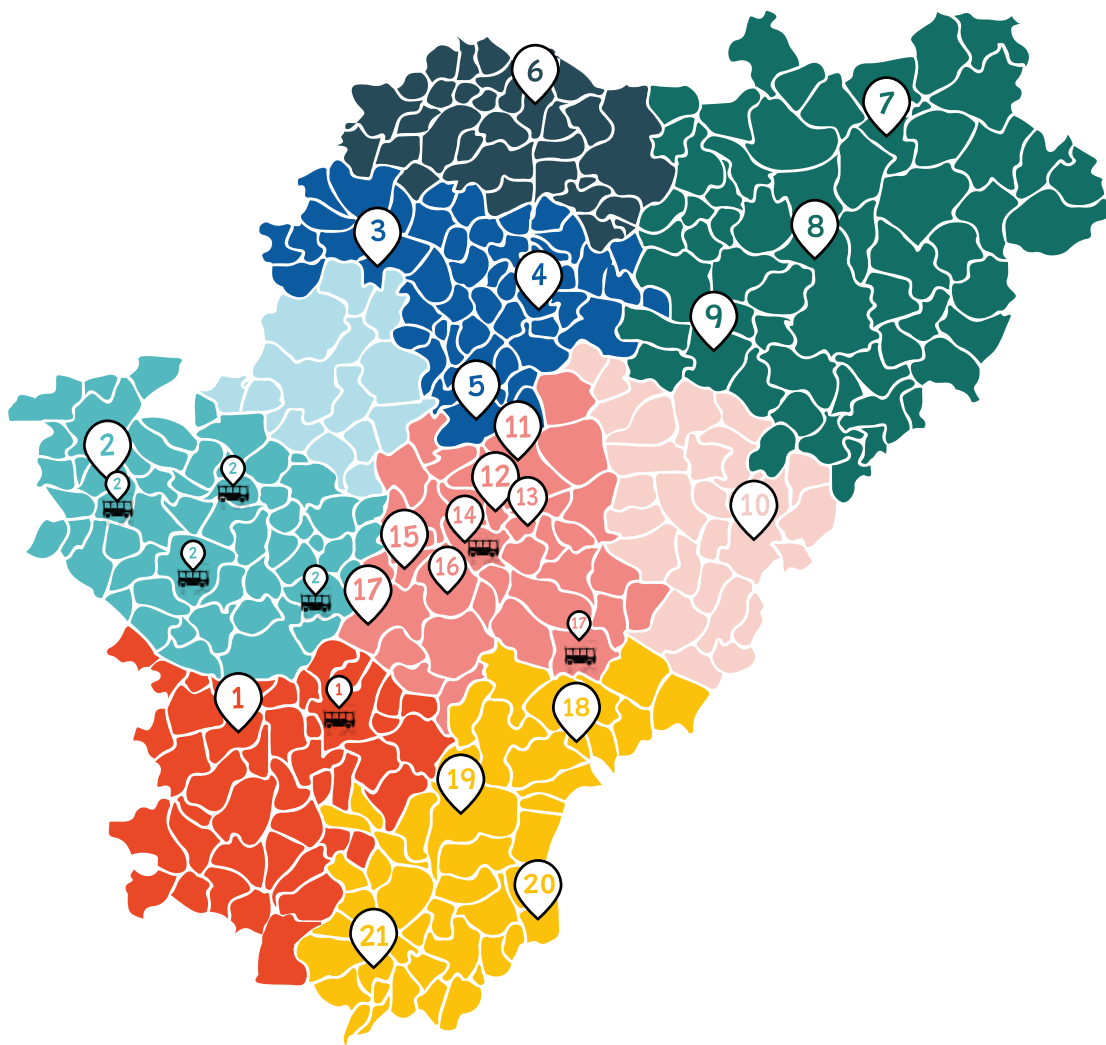

# Lieu d'Accueil ENFANTS - PARENTS

GRATUIT - CONFIDENTIEL - SANS INSCRIPTION

**UN ESPACE DE RENCONTRES ET  
D'ÉCHANGES POUR LES FAMILLES**

OUVERT À TOUS LES  
ENFANTS DE MOINS  
DE 6 ANS ACCOMPAGNÉS  
D'UN PARENT OU D'UN  
ADULTE RÉFÉRENT

# LIEUX D'ACCUEIL ENFANTS-PARENTS

ACCÈS LIBRE À TOUS LES LAEP DU DÉPARTEMENT, QUELLE QUE SOIT VOTRE COMMUNE DE RÉSIDENCE.

- 1 **BARBEZIEUX  
VAL DE VIGNES**  
LAEP ITINÉRANT BARBEZIEUX  
VAL DE VIGNES  
07.68.07.63.98
- 2 **COGNAC  
CHATEAUBERNARD  
CHATEAUNEUF  
JARNAC  
SEGONZAC**  
LAEP ITINÉRANT - PARENT'AISE  
06.11.73.56.48
- 3 **AIGRE**  
LAEP - LE PETIT D'OSME  
05.45.60.31.39
- 4 **MANSLE**  
LAEP - LES LUCIOLES  
07.71.35.15.46
- 5 **LA BOIXE - VARS**  
LAEP - MÔMES EN COEUR  
07.71.35.15.49
- 6 **RUFFEC**  
LAEP - PRÉ EN BULLE  
06.38.15.15.86
- 7 **CONFOLENS**  
LAEP - ROULE BAMBINS  
07.83.54.62.82
- 8 **TERRES DE HAUTE CHARENTE**  
LAEP - COCCINELLE  
05.45.71.18.59
- 9 **CHASSENEUIL SUR BONNIEURE**  
LAEP - LES P'TITS DRÔLES  
06.12.97.35.92
- 10 **YOUTHON**  
LAEP - CABRIOLES  
06.60.48.63.88
- 11 **CHAMPNIERS**  
LAEP - MAISON DE LA PETITE ENFANCE  
05.45.68.71.62
- 12 **GOND-PONTOUVRE**  
LAEP - LA GONDELINE  
05.45.68.87.97
- 13 **SOYAUX**  
LAEP - CLAIR DE LUNE  
05.45.97.39.73
- 14 **ANGOULÊME**  
LAEP ITINÉRANT LA PIROGUE  
06.22.44.12.72
- 15 **NERSAC**  
LAEP - A PETITS PAS  
05.45.90.64.07
- 16 **LA COURONNE**  
LAEP - MAISON PARENTS ENFANTS  
05.45.21.81.88
- 17 **DIGNAC  
ROULLET-SAINT-ESTÈPHE**  
LAEP ITINÉRANT - PETIT À PETIT  
05.45.66.29.49
- 18 **VILLEBOIS LAVALETTE**  
LAEP - LES P'TITS LOUPS  
05.45.23.91.98
- 19 **MONTMOREAU**  
LAEP - COCCINELLE  
05.45.24.80.14
- 20 **SAINT SEVERIN**  
LAEP - BABIBULLE  
05.45.78.13.06
- 21 **CHALAIS**  
LAEP - MILLE PATTES  
05.45.98.57.03

RETROUVEZ LES LAEP PROCHES  
DE CHEZ VOUS EN 3 CLICS SUR [monenfant.fr](https://www.monenfant.fr)  
(ADRESSES, HORAIRES, PRÉSENTATION DES SERVICES, ...)