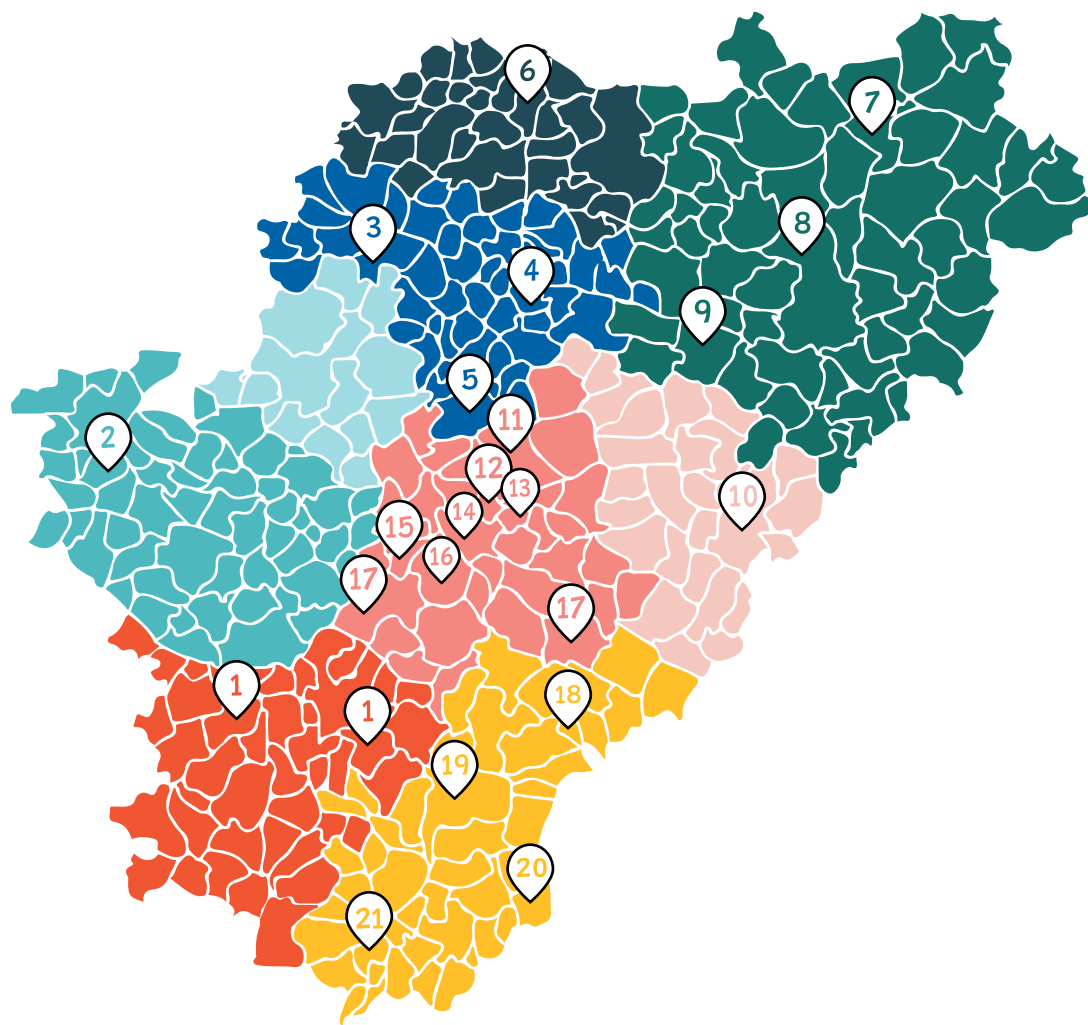

GRATUIT - CONFIDENTIEL - SANS INSCRIPTION

**UN ESPACE DE RENCONTRES ET
D'ÉCHANGES POUR LES FAMILLES**

**OUVERT À TOUS LES
ENFANTS DE MOINS
DE 6 ANS ACCOMPAGNÉS
D'UN PARENT OU D'UN
ADULTE RÉFÉRENT**

Accueil et accompagnement par
une équipe à l'écoute et bienveillante

LAEP agréés par
la caisse d'Allocations familiales de la Charente
en partenariat avec les collectivités locales

LIEUX D'ACCUEIL ENFANTS-PARENTS

ACCÈS LIBRE À TOUS LES LAEP DU DÉPARTEMENT, QUELLE QUE SOIT VOTRE COMMUNE DE RÉSIDENCE.

- 1 BARBEZIEUX**
COTEAUX DU BLANZACAIS
🚌 LAEP ITINÉRANT VAL DE VIGNES
07.68.07.63.98
- 2 COGNAC**
🚌 LAEP ITINÉRANT - PARENT'AISE
06.11.73.56.48
- 3 AIGRE**
LAEP - LE PETIT D'OSME
05.45.60.31.39
- 4 MANSLE-LES-FONTAINES**
LAEP - LES LUCIOLES
07.71.35.15.46
- 5 VARS**
LAEP - MÔMES EN COEUR
07.71.35.15.49
- 6 RUFFEC**
🚌 LAEP ITINÉRANT - PRÉ EN BULLE
06.38.15.15.86
- 7 CONFOLENS**
LAEP - ROULE BAMBINS
07.83.54.62.82
- 8 ROUMAZIERES LOUBERT**
LAEP - COCCINELLE
05.45.71.18.59
- 9 CHASSENEUIL SUR BONNIEURE**
LAEP - LES PETITS DRÔLES
06.12.97.35.92
- 10 MONTBRON**
LAEP - CABRIOLES
05.45.25.35.18
- 11 CHAMPNIERS**
LAEP - TOBOPOUCE
05.45.68.71.62
- 12 GOND-PONTOUVRE**
LAEP - LA GONDELIN
05.45.68.87.97
- 13 SOYAUX**
LAEP - CLAIR DE LUNE
05.45.97.39.73
- 14 ANGOULÈME**
🚌 LAEP ITINÉRANT LA PIROGUE
06.22.44.12.72
- 15 NERSAC**
LAEP - A PETITS PAS
05.45.90.64.07
- 16 LA COURONNE**
LAEP - MAISON PARENTS ENFANTS
05.45.21.81.88
- 17 DIGNAC**
ROULLET-SAINT-ESTÈPHE
🚌 LAEP ITINÉRANT - PETIT À PETIT
05.45.66.29.49
- 18 VILLEBOIS LAVALETTE**
LAEP - LES P'TITS LOUPS
05.45.23.91.98
- 19 MONTMOREAU**
LAEP - COCCINELLE
05.45.24.80.14
- 20 SAINT SEVERIN**
LAEP - BABIBULLE
05.45.78.13.06
- 21 CHALAIS**
LAEP - MILLE PATTES
05.45.98.57.03

RETROUVEZ LES LAEP PROCHES
DE CHEZ VOUS EN 3 CLICS SUR monenfant.fr
(ADRESSES, HORAIRES, PRÉSENTATION DES SERVICES, ...)