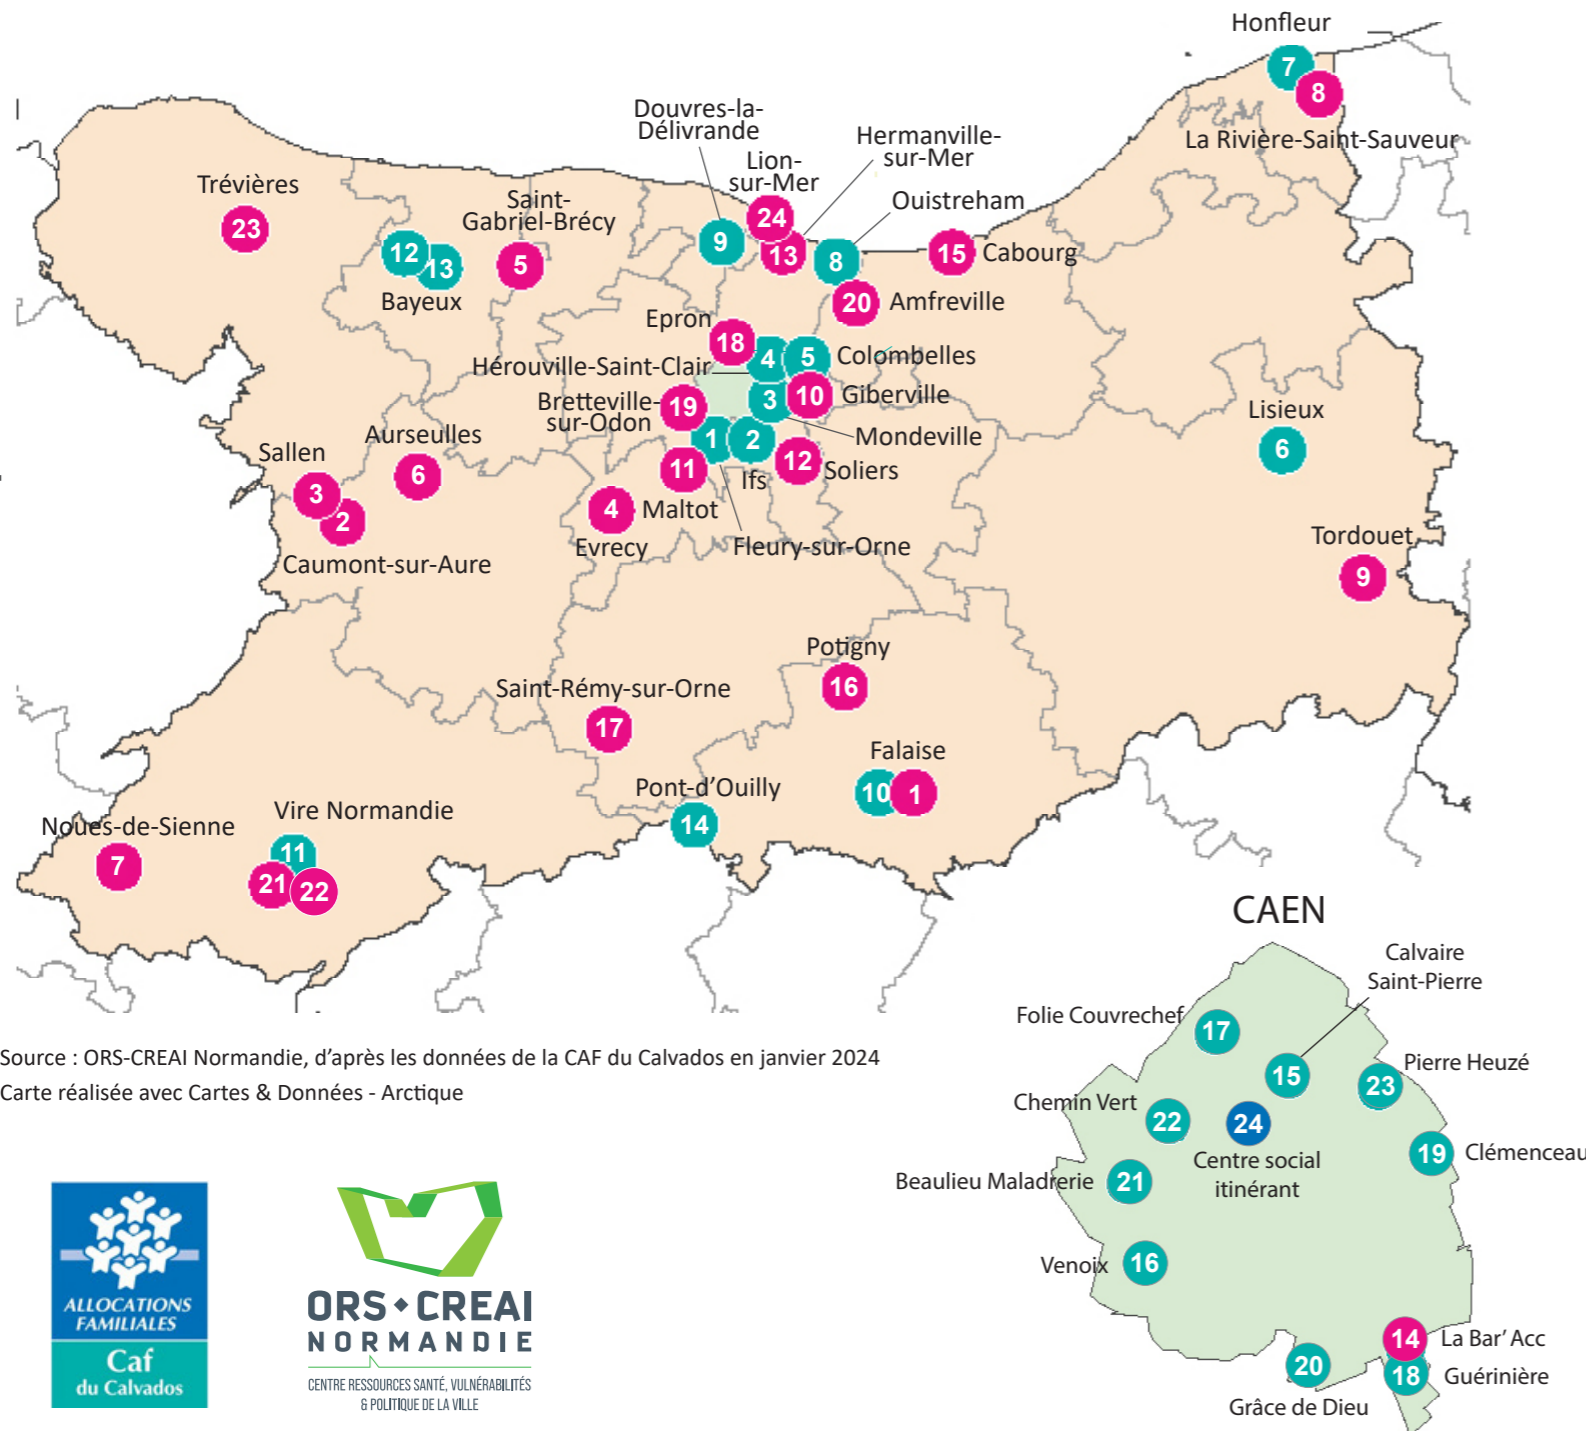

LE RÉSEAU DES CENTRES SOCIAUX ET ESPACES DE VIE SOCIALE DU CALVADOS AU 1^{ER} JANVIER 2024

Source : ORS-CREAI Normandie, d'après les données de la CAF du Calvados en janvier 2024
Carte réalisée avec Cartes & Données - Arctique

Centres sociaux :

- Centre de Fleury-sur-Orne 1
- Centre d'Ifs - Atelier 860 2
- Centre de Mondeville 3
- Centre d'Hérouville-Saint-Clair 4
- Centre Léo Lagrange de Colombelles 5
- Centre de Lisieux 6
- Centre Jeunes Seniors Familles de Honfleur 7
- Centre de Ouistreham 8
- Centre ADAJ de Douvres-la-Délivrande 9
- Centre de Falaise 10
- Centre Charles Lemaitre de Vire 11
- Espace Argouge de Bayeux 12
- Espace Saint-Jean de Bayeux 13
- Pont d'Ouilly Loisirs 14
- Centre du Calvaire Saint-Pierre 15
- Le 17b - Venoix 16
- 1,2,3 Loisirs La Folie Couvrechef 17
- Centre de la Guérinière 18
- Centre d'animation Clémenceau 19
- Centre de la Grâce de Dieu 20
- Centre Beaulieu Maladrerie - Tandem 21
- MJC du Chemin Vert 22
- Centre de la Pierre Heuzé 23
- Centre itinérant des gens du voyage 24

Espaces de Vie Sociale :

- 1 ACTIVES - Falaise
- 2 Anacrouses - Caumont-sur-Aure
- 3 Campagne Vivante - Sallen
- 4 Familles Rurales d'Evrecy
- 5 Ferme culturelle du Bessin - Saint Gabriel Brécy
- 6 Le Doigt dans l'Oreille du Chauve - Saint Germain d'Ectot, Aurseulles
- 7 Les amis de la vache qui lit - Noues de Sienne
- 8 EVS - La Rivière Saint Sauveur
- 9 Marque page - Tordouet Valorbiquet
- 10 EVS - Giberville
- 11 Trimaran - Maltot
- 12 EVS - Soliers
- 13 EVS - MJC intercommunale Colleville-Montgomery et Hermanville-sur-Mer
- 14 EVS La Bar' Acc - Caen Rive Droite
- 15 EVS - Cabourg
- 16 EVS - MJC de Potigny
- 17 La Forge - Saint Rémy sur Orne
- 18 Le Faitout - Epron
- 19 EVS - Bretteville-sur-Odon
- 20 Café associatif de la Poste - Amfreville
- 21 EVS de Léonard Gille - Vire Normandie
- 22 EVS du Val de Vire - Vire Normandie
- 23 EVS - Trévières
- 24 Bonne arrivée - Lion-sur-Mer