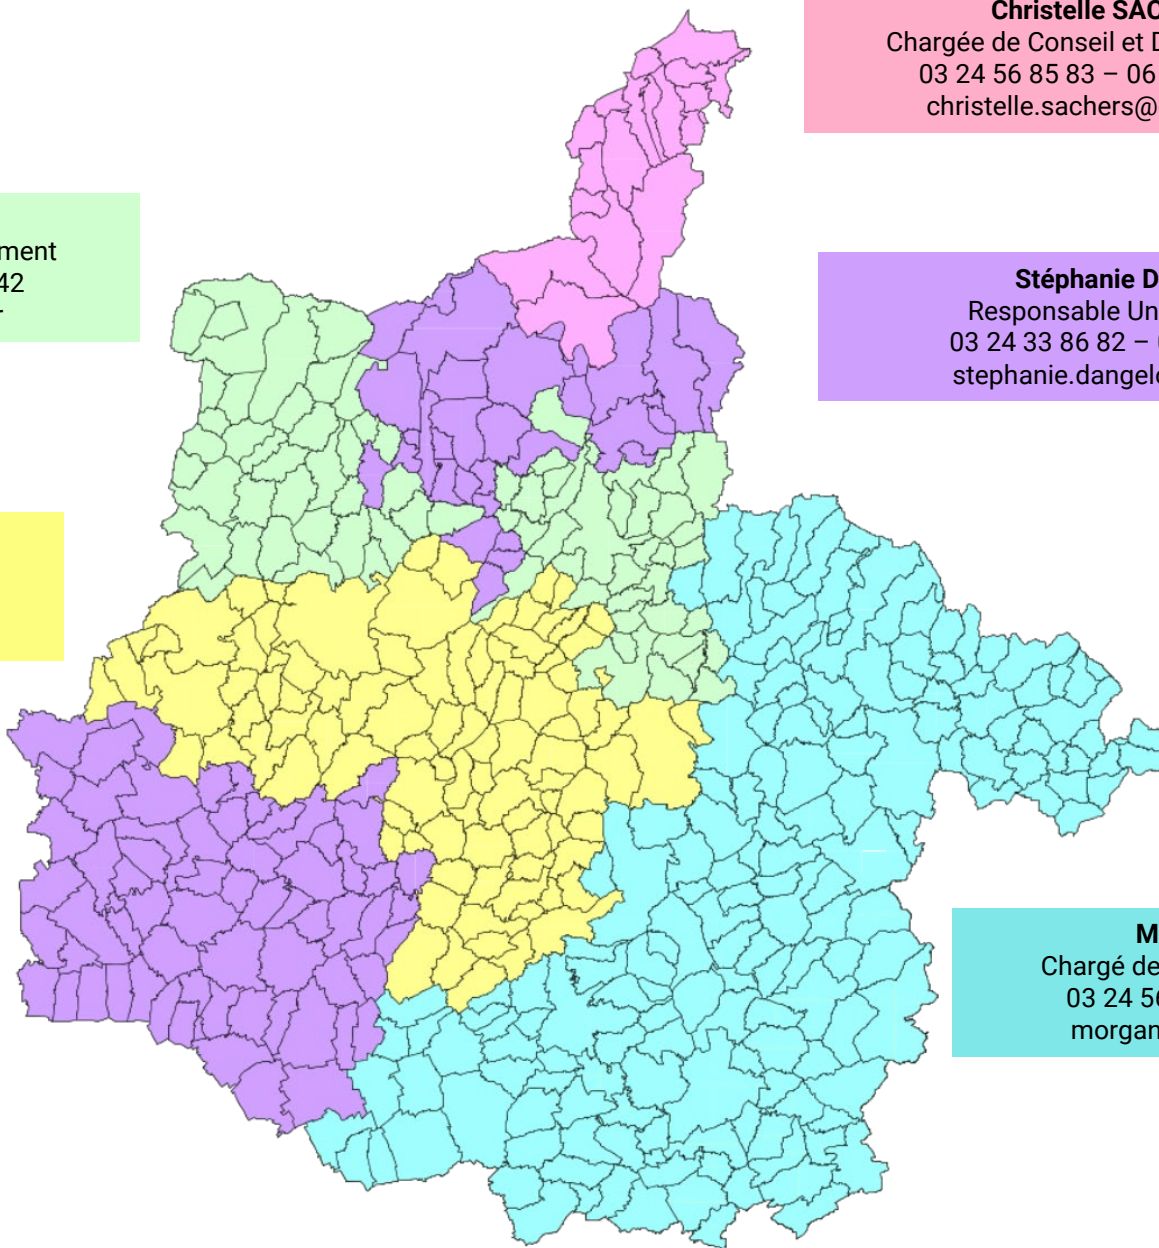

**Isabelle ROULANT**

Chargée de Conseil et Développement  
03 24 33 86 71 – 07 77 73 83 42  
isabelle.roulant@caf08.caf.fr

**Catherine CAPPIELLO**

Chargée de Conseil et Développement  
03 24 33 86 64 – 06 14 46 90 97  
catherine.cappiello@caf08.caf.fr