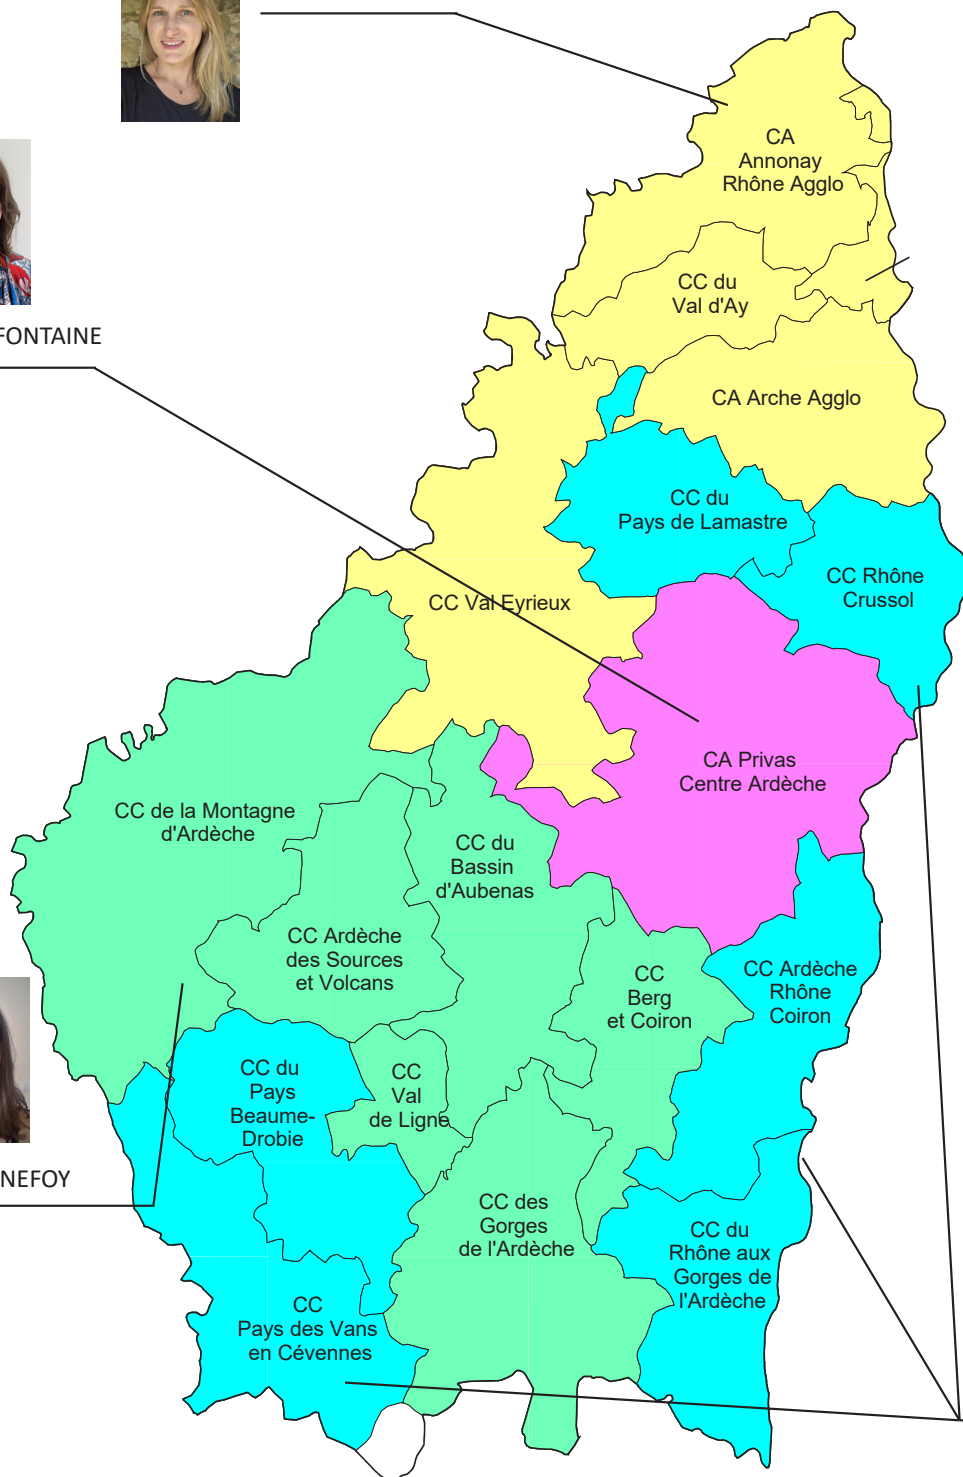

Les Chargés de Conseil et Développement

au sein du Pôle Partenaires

(Secteur développement territorial)

Caf de l'Ardèche

Kim AUTERNAUD

Oriane FONTAINE

Célia BONNEFOY

Responsable du secteur
développement territorial