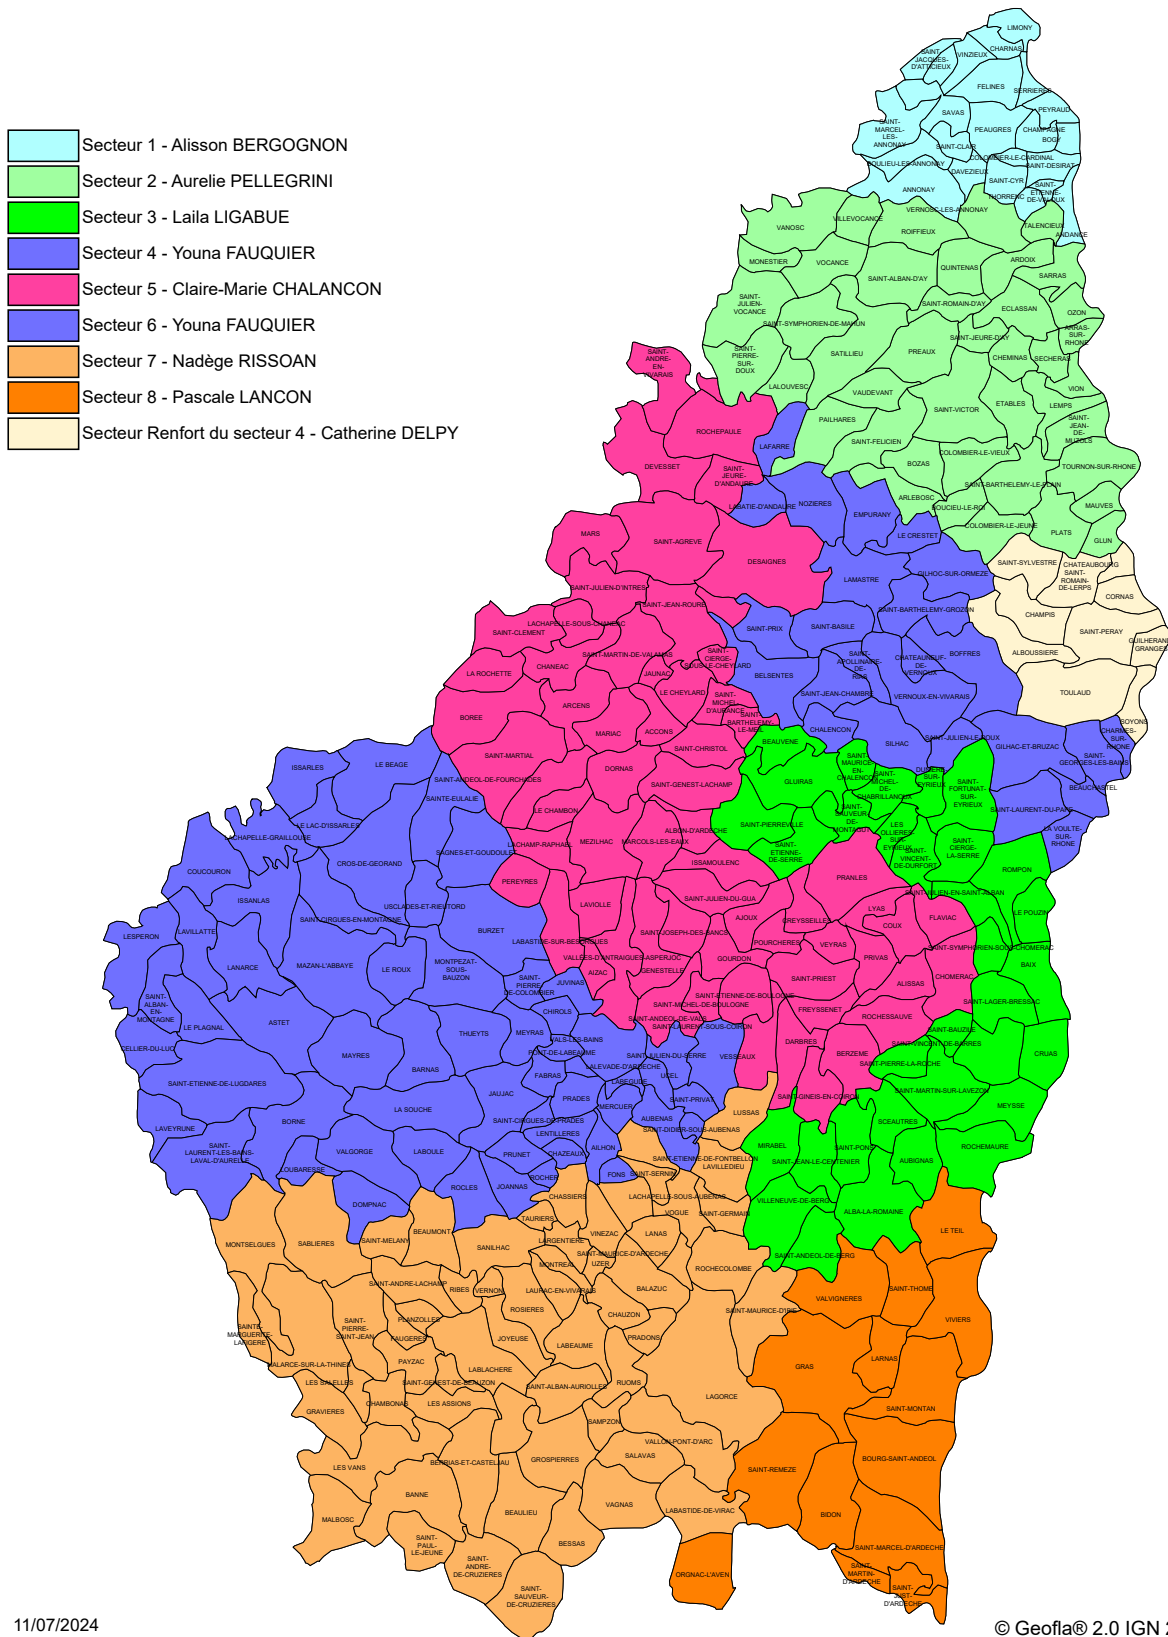

Secteurs d'intervention des travailleurs sociaux de la Caf de l'Ardèche

11/07/2024

© Geofla® 2.0 IGN 2015

Audrey MOURGAND
Manager
coordinateur d'équipe
En remplacement provisoire de Julie Jolicart

Fabienne CLAPPE
Assistante de
la relation de
service